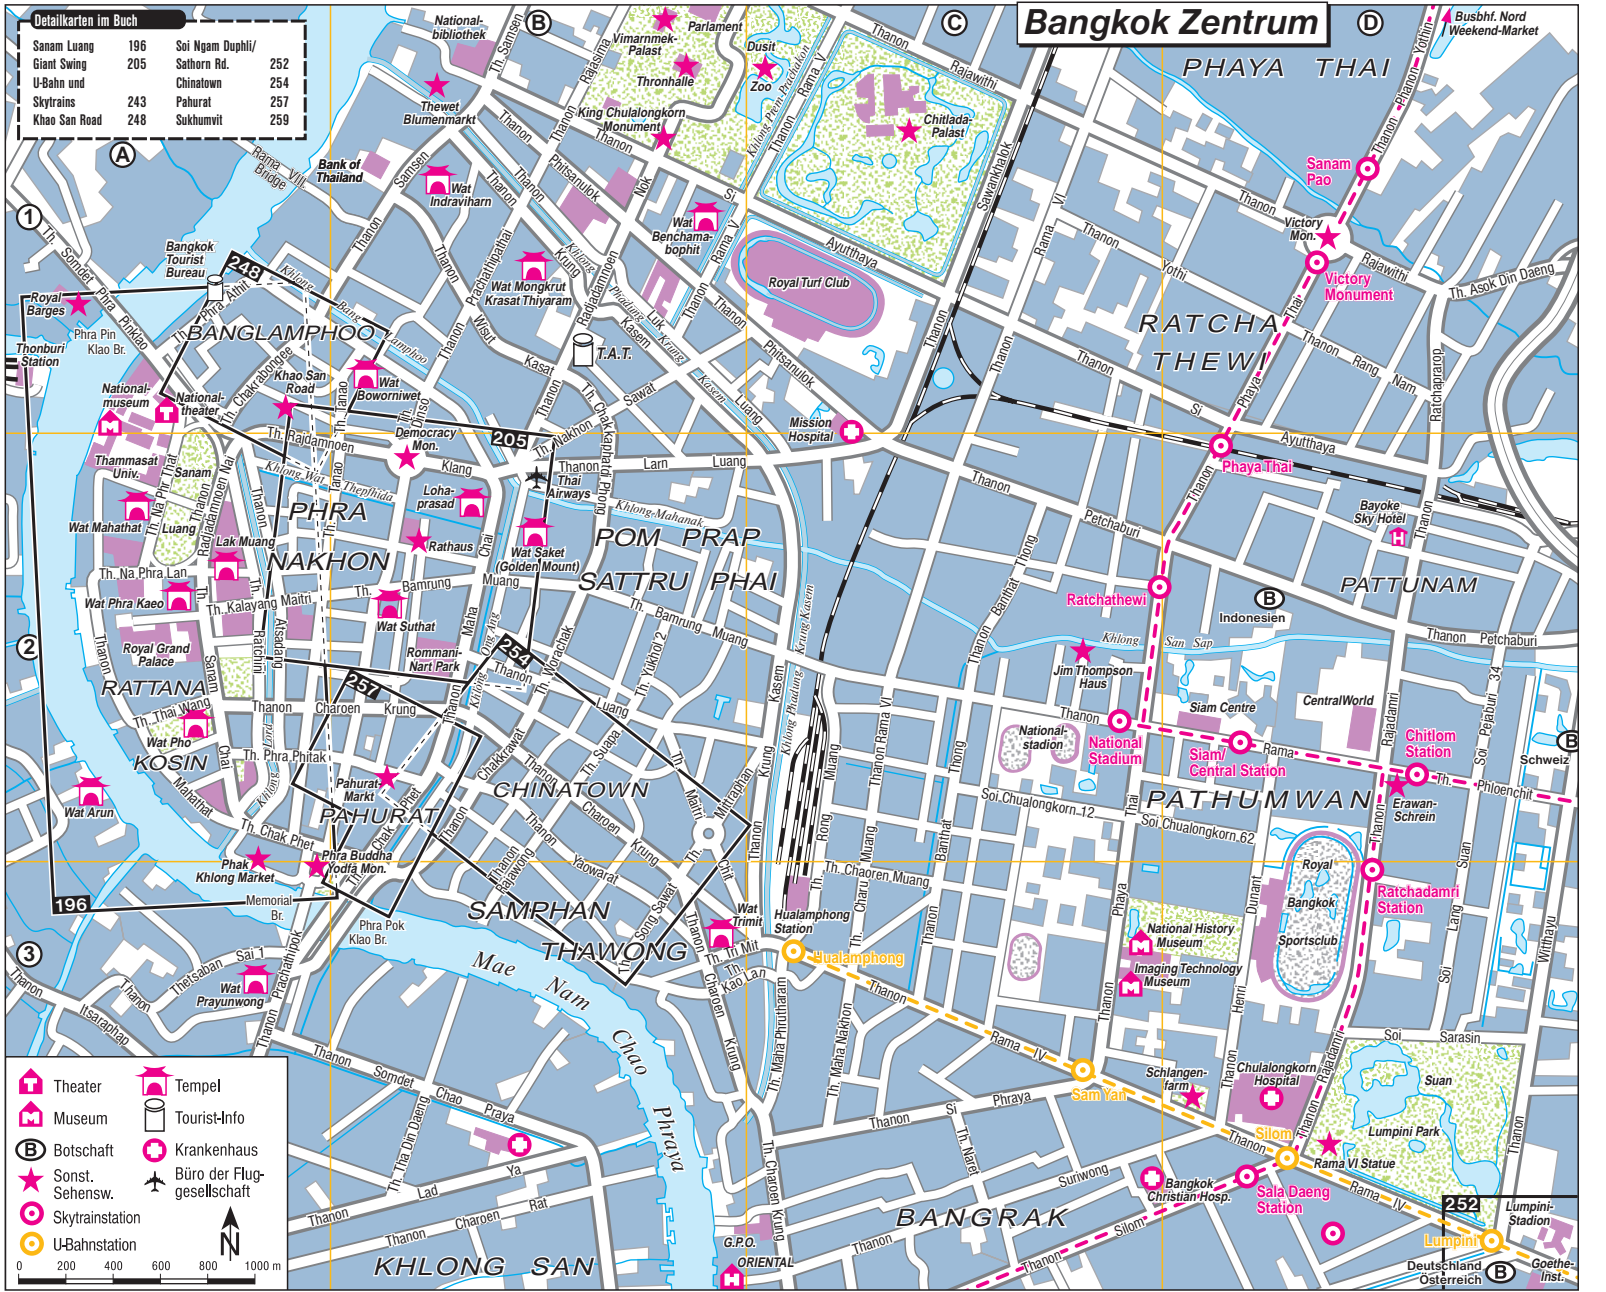

**Detailkarten im Buch**

Sanam Luang	196	Soi Ngam Duphli/ Sathorn Rd.	252
Giant Swing	205	Chinatown	254
U-Bahn und Skytrains	243	Pahurat	257
Khao San Road	248	Sukhumvit	259

# Bangkok Zentrum

	Theater		Tempel
	Museum		Tourist-Info
	Botschaft		Krankenhaus
	Sonst. Sehensw.		Büro der Fluggesellschaft
	Skytrainstation		
	U-Bahnstation		

0 200 400 600 800 1000 m

Deutschland  
Österreich