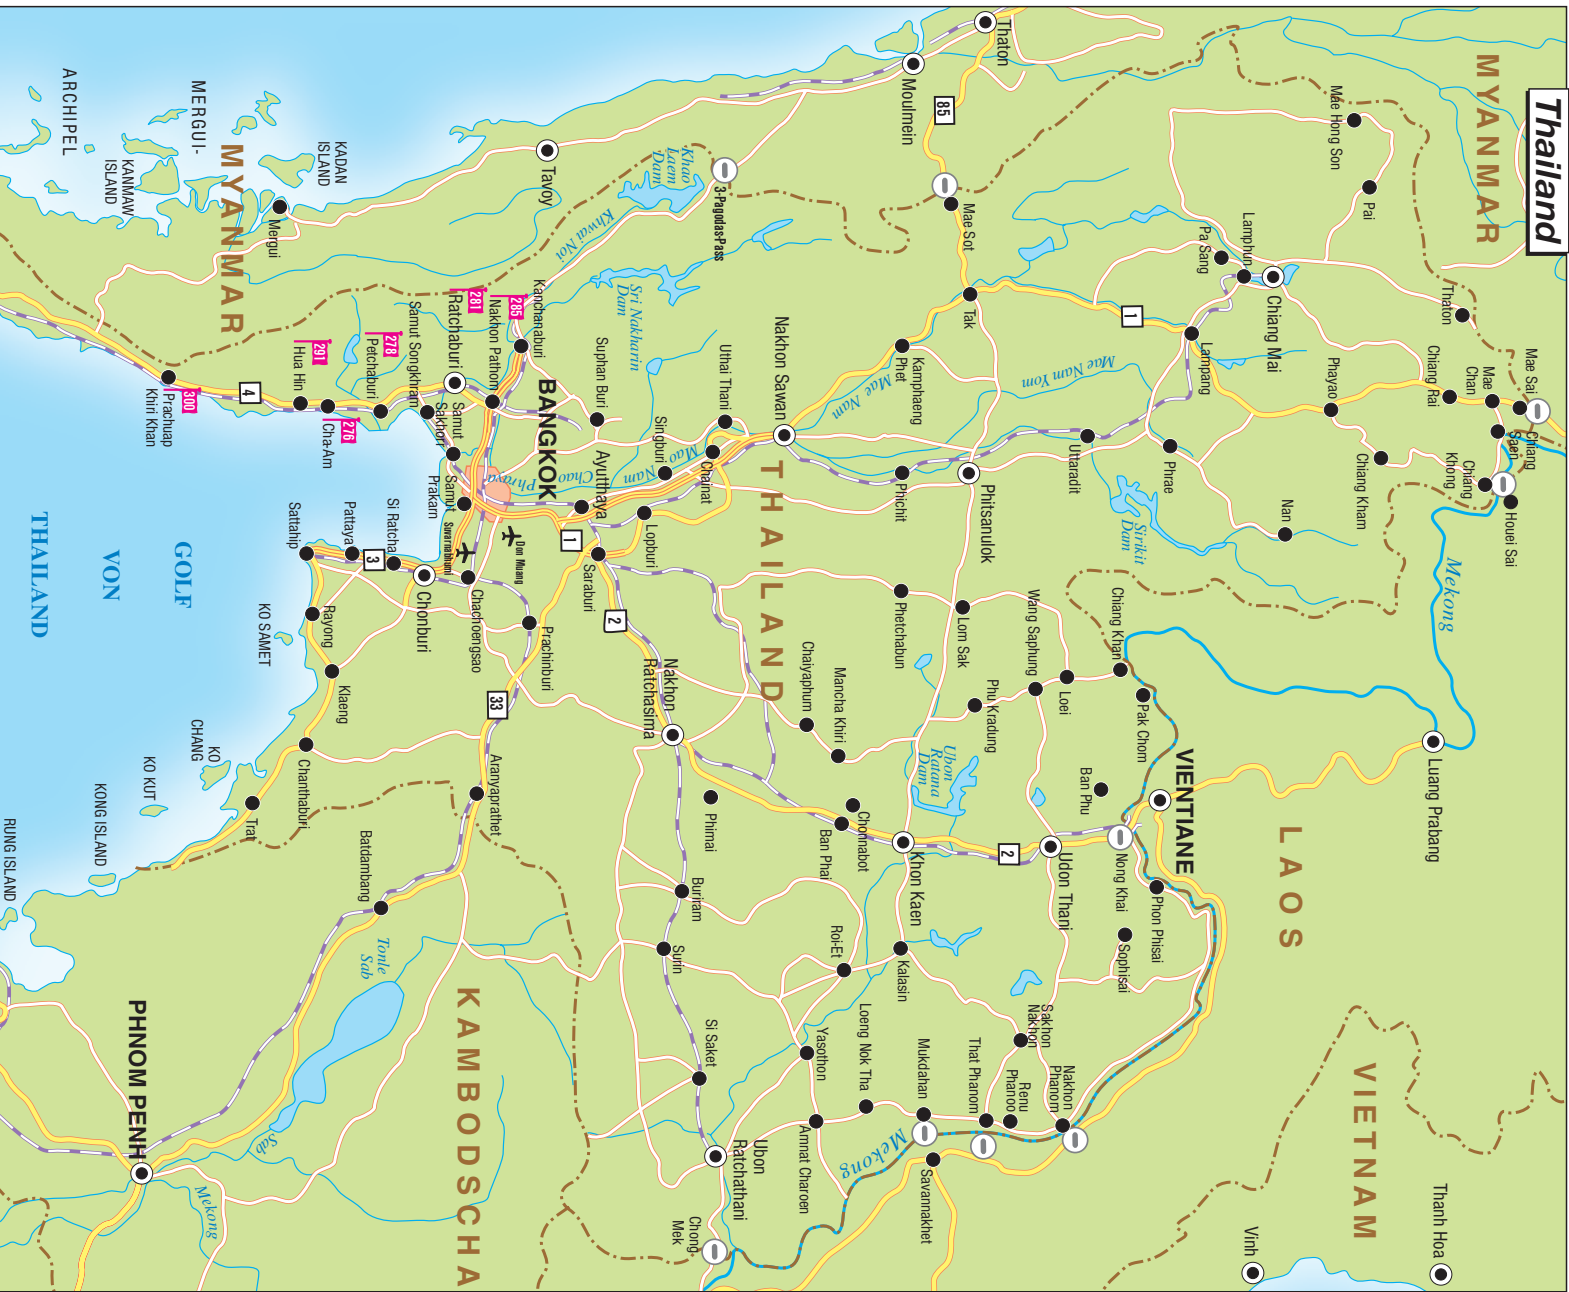

Thailand

MYANMAR

Chiang Saen
Chiang Saen
Houei Sai
Chiang Khong
Chiang Rai
Mae Chan
Mae Sai
Chang Mai
Lamphun
Lampang
Pa Sang
Lamphun
Pa Sang

LAOS

VIETNAM

VIENTIANE

Phon Phisai
Sodhisai
Nong Khai
Pak Chom

THAILAND

BANGKOK

KAMBODSCHA

PHNOM PENH

MYANMAR

Mergui
KADAN ISLAND
KANNAM ISLAND

GULF OF THAILAND

ARCHIPEL

RUNG ISLAND

KO SAMET

KO CHANG

KO KUT

KONG ISLAND

Tra

Chanthaburi

Klaeng

Rayong

Tonle Sap

Si Saket

Ubon Ratchathani

Chomp Mek

Amnat Charoen

Yasthon

Leong Nok Tha

Mukdahan