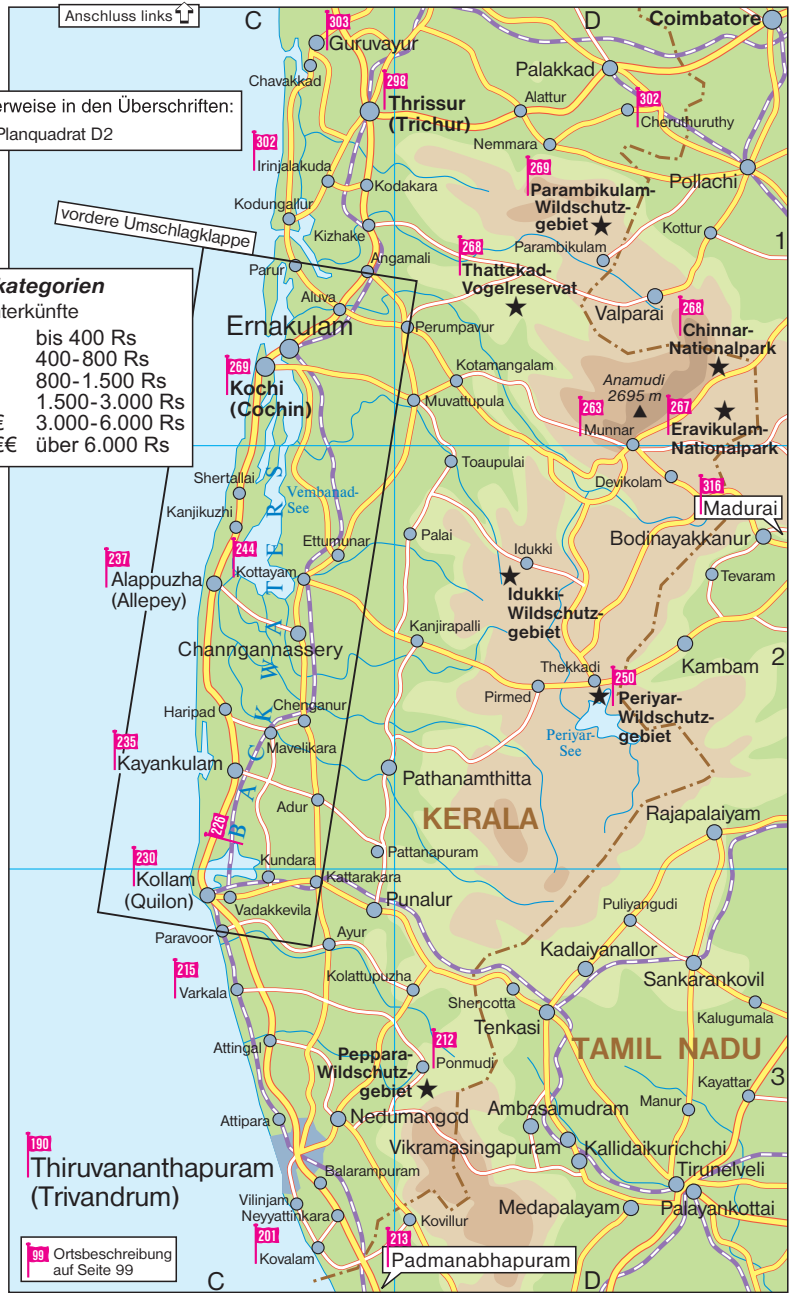

Kerala

Kartenverweise in den Überschriften:
 ↗ D2 Planquadrat D2

Preiskategorien der Unterkünfte

€	bis 400 Rs
€€	400-800 Rs
€€€	800-1.500 Rs
€€€€	1.500-3.000 Rs
€€€€€	3.000-6.000 Rs
€€€€€€	über 6.000 Rs

vordere Umschlagklappe

99 Ortsbeschreibung auf Seite 99