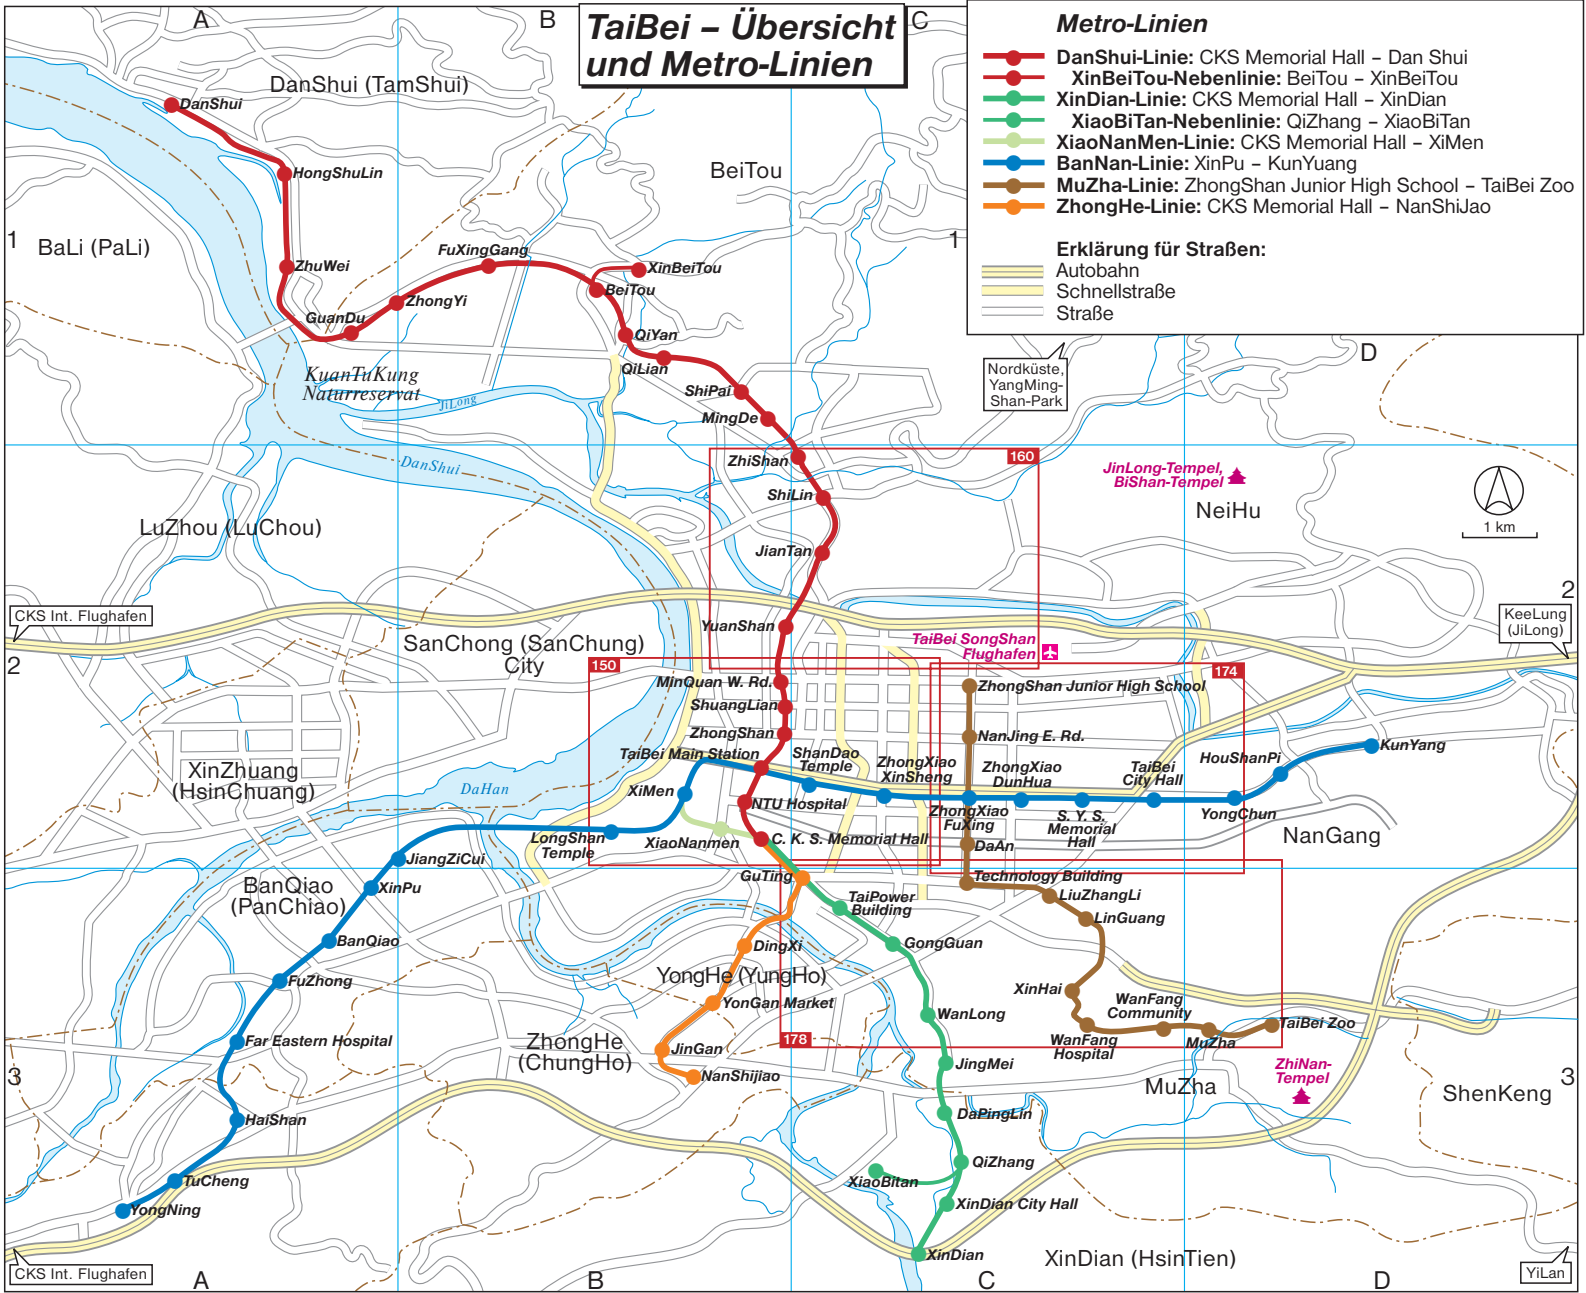

# TaiBei - Übersicht und Metro-Linien

## Metro-Linien

- — DanShui-Linie: CKS Memorial Hall – Dan Shui
- — XinBeiTou-Nebenlinie: BeiTou – XinBeiTou
- — XinDian-Linie: CKS Memorial Hall – XinDian
- — XiaoBiTan-Nebenlinie: QiZhang – XiaoBiTan
- — XiaoNanMen-Linie: CKS Memorial Hall – XiMen
- — BanNan-Linie: XinPu – KunYang
- — MuZha-Linie: ZhongShan Junior High School – TaiBei Zoo
- — ZhongHe-Linie: CKS Memorial Hall – NanShiJiao

## Erklärung für Straßen:

- Autobahn
- Schnellstraße
- Straße

CKS Int. Flughafen

Keelung (JiLong)

CKS Int. Flughafen

YiLan