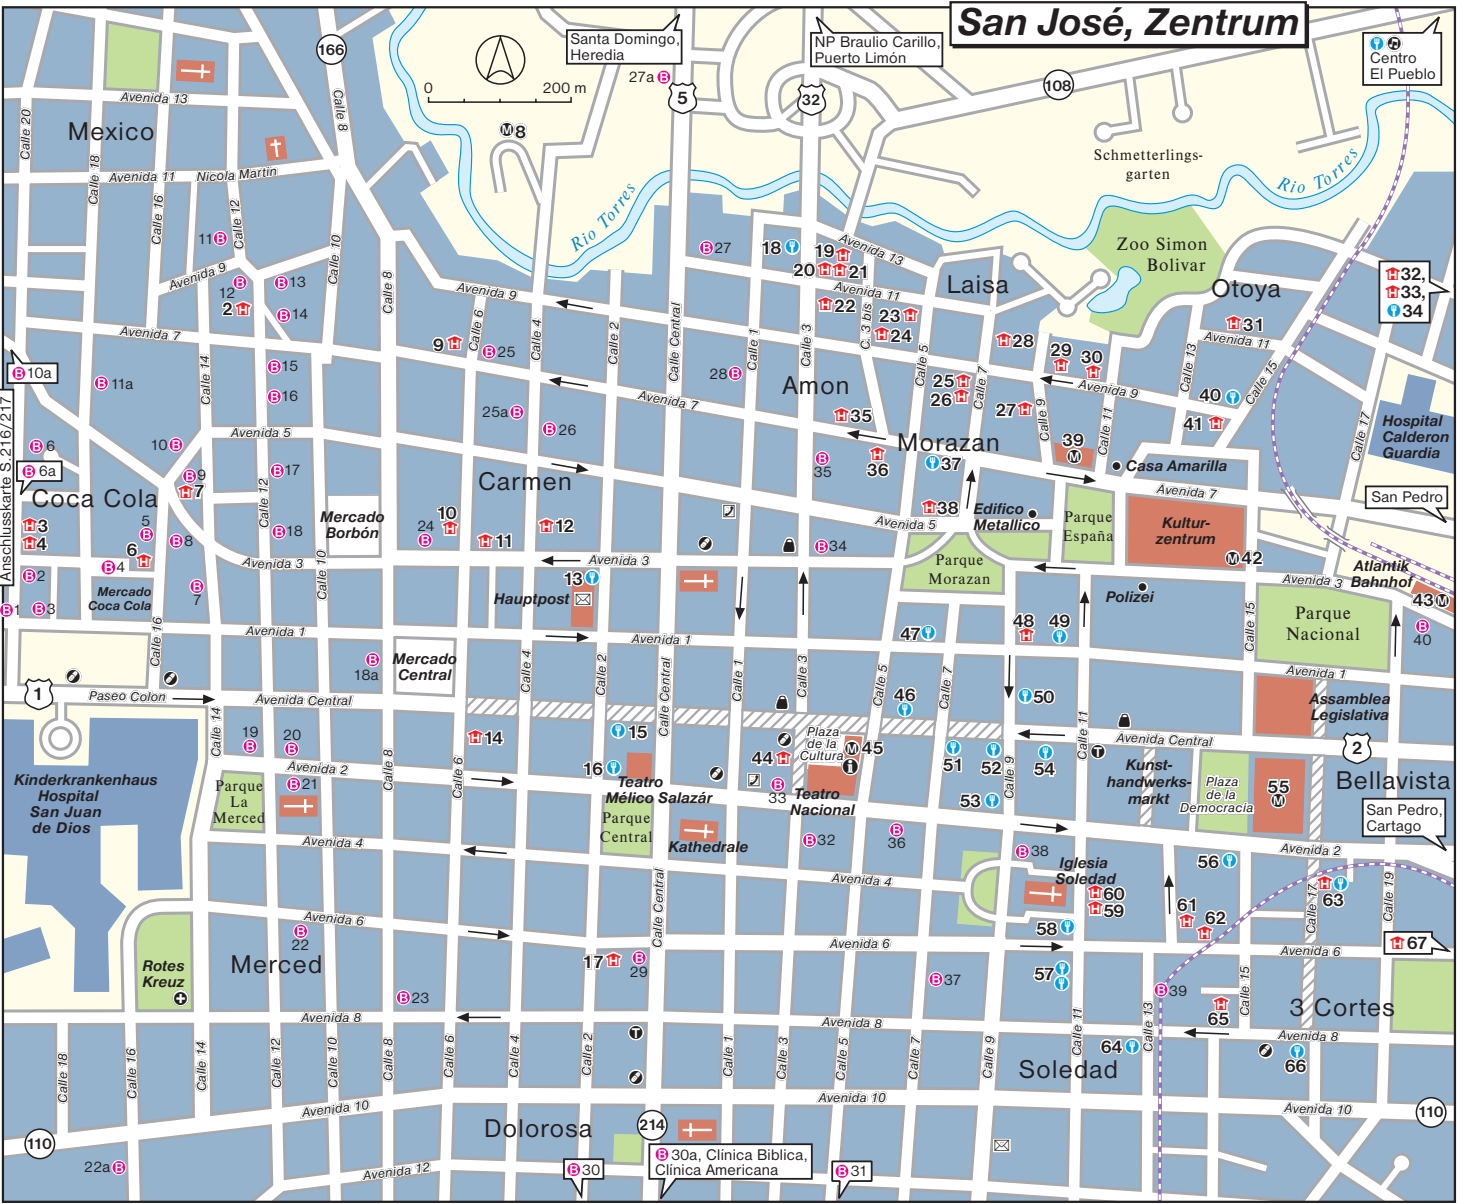

# San José, Zentrum

Santa Domingo, Heredia

NP Braulio Carrillo, Puerto Limón

Centro El Pueblo

32, 33, 34

San Pedro

San Pedro, Cartago

30a, Clínica Bíblica, Clínica Americana

Anschlusskarte S.216/217

1

2

110

110