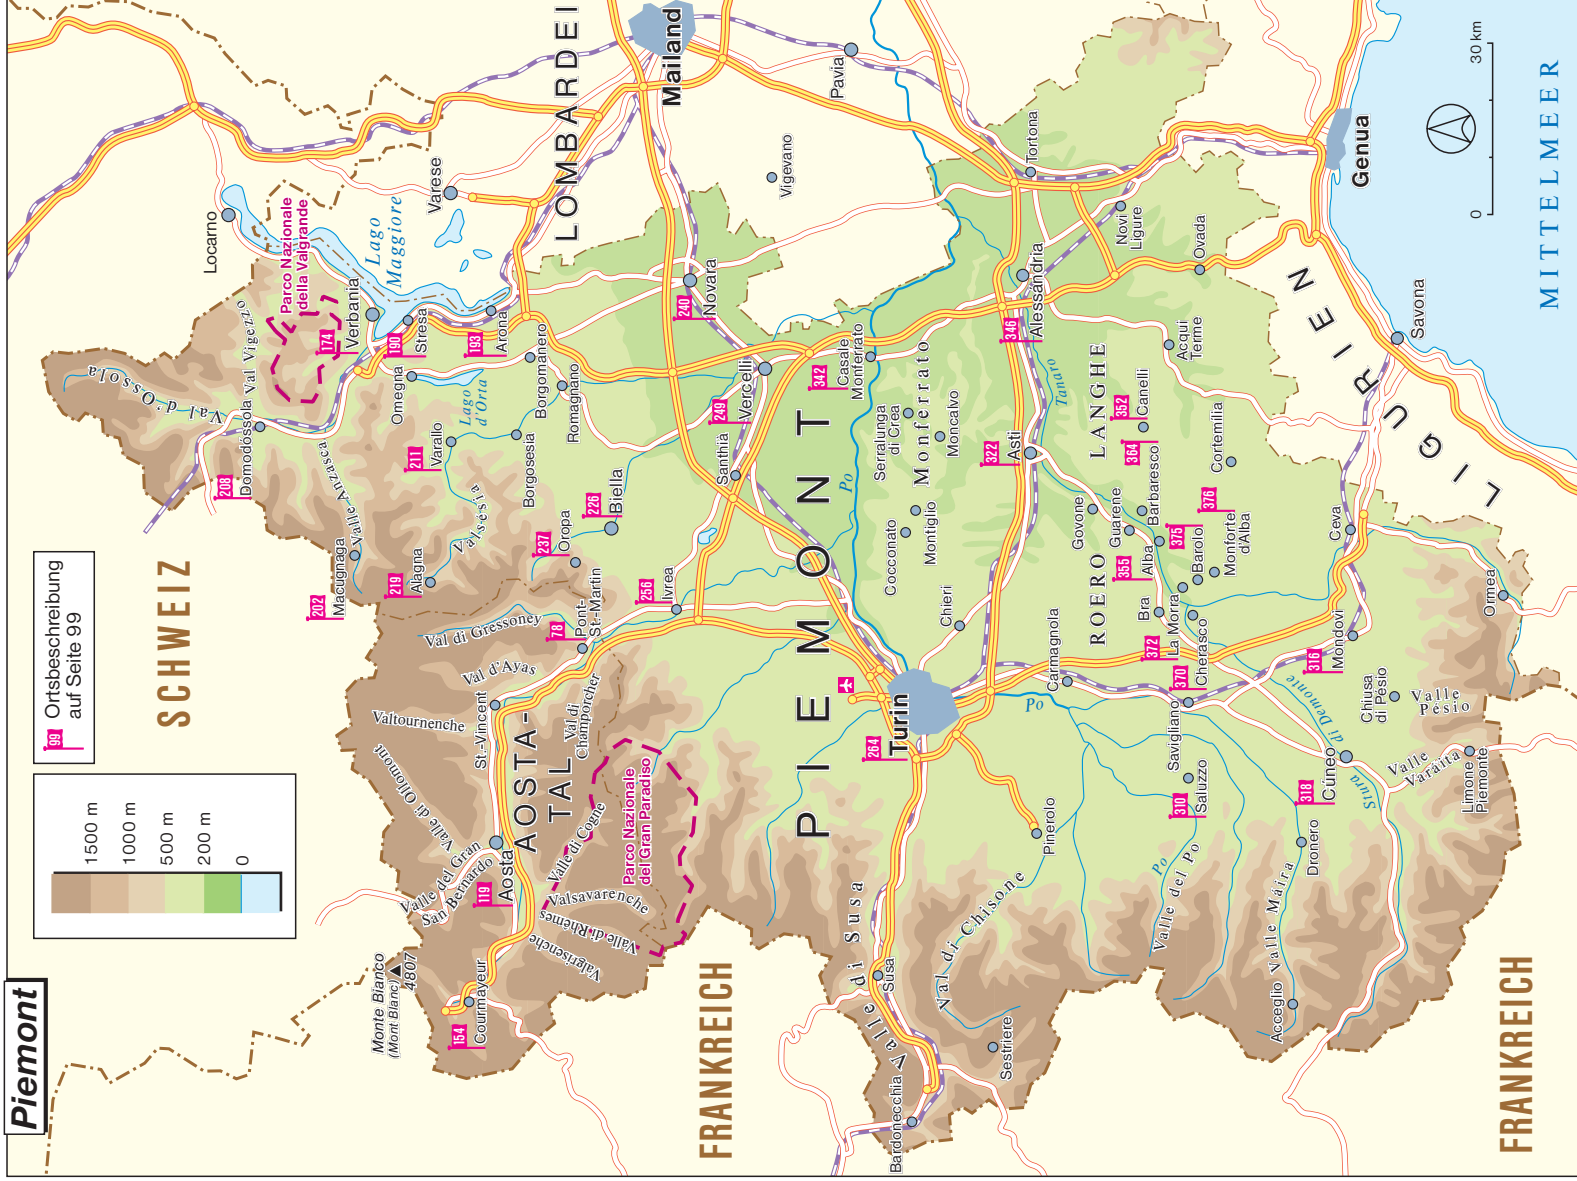

Piemont

199 Ortsbeschreibung auf Seite 99

SCHWEIZ

LOMBARDEI

Mailand

FRANKREICH

PIEMONTE

Valle di Susa

Val di Chisone

Valle del Po

Valle Maira

Valle Varaita

Valle Pesio

Valle Aosta

Valle Susa

Valle Granaia

Valle Tanaro

Valle Po

SCHWEIZ

AOSTA-TAL

Val d'Ayas

Val di Gressoney

Val d'Ossola

Val Sesia