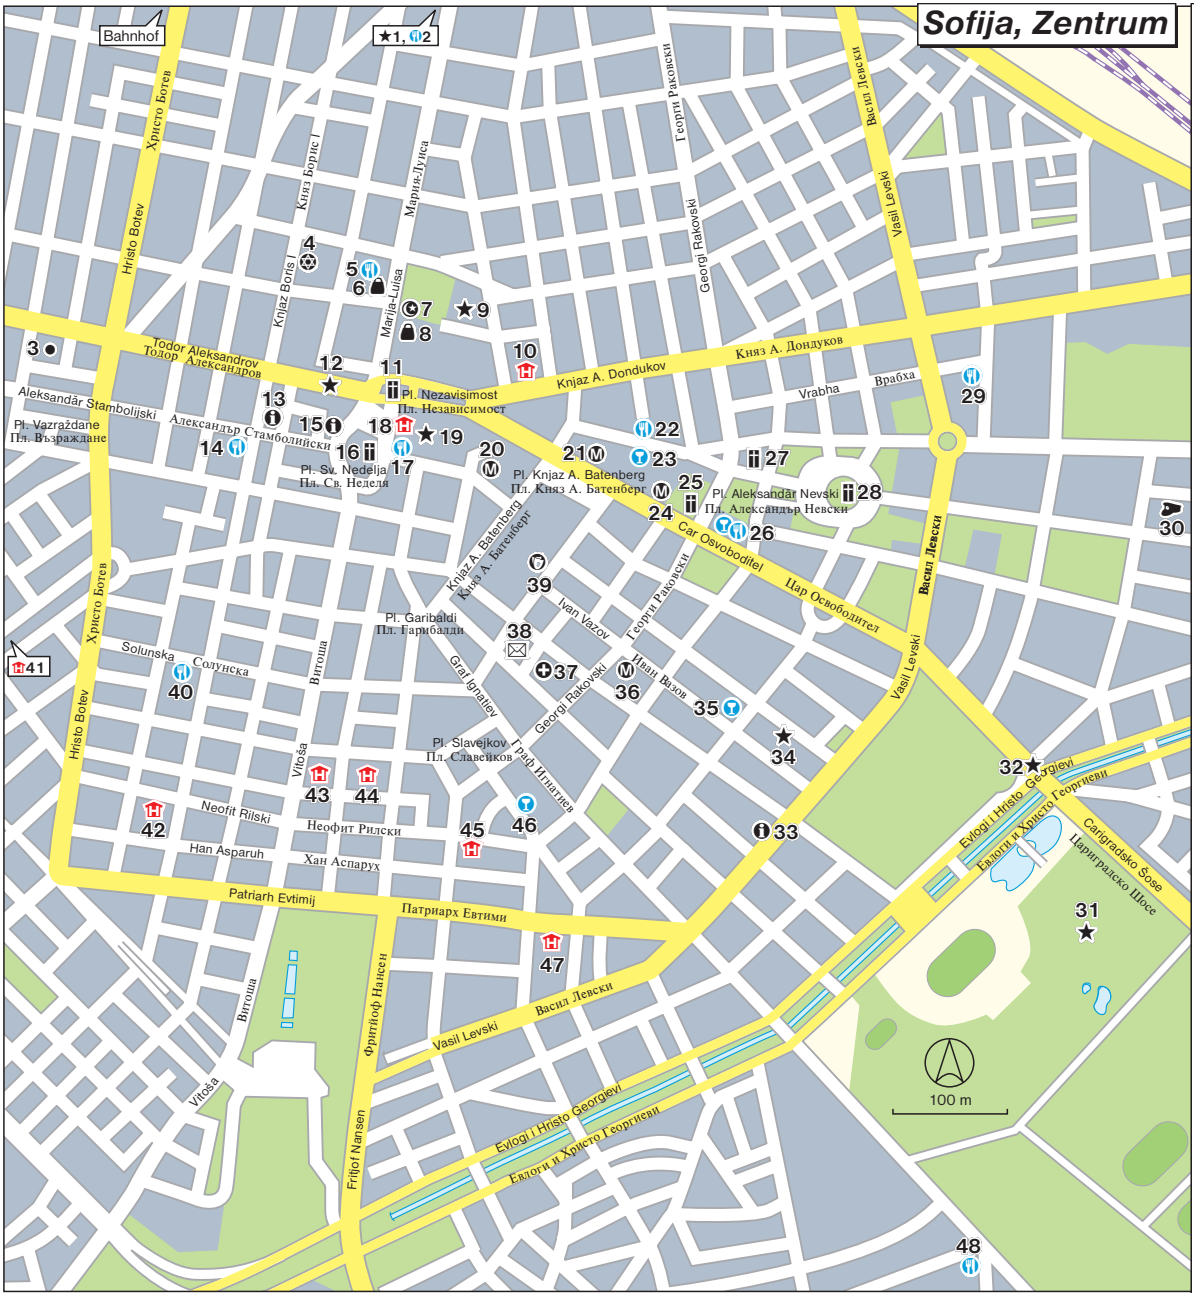

Sofija, Zentrum

- ★ 1 Löwenbrücke
- 🏰 2 Hadžidraganovite Kästi
- 3 Direktion Vitoša
- 🕍 4 Synagoge
- 🏠 5 Trops Kästa
- 🏰 6 Zentrale Markthallen
- 🕌 7 Moschee Banja Baši
- 🏠 8 Kaufhaus CUM
- ★ 9 Zentralbad
- 🏠 10 Arte
- 🏰 11 St. Petka Samardžijska
- ★ 12 Säule der heiligen Sofija
- 🏠 13 Zig Zag Holidays
- 🏠 14 Classic Gourmet Club
- 🏠 15 Touristeninformation
- 🏠 16 St. Nedelja
- 🏠 17 Kumbare
- 🏠 18 Sheraton Sofija Balkan
- ★ 19 Rotunde St. Georgi
- 🏠 20 Archäologisches Nationalmuseum
- 🏠 21 Nationalgalerie
- 🏠 22 Käštata s Časovnika
- 🏠 23 Toba&Co
- 🏠 24 Naturwissenschaftliches Museum
- 🏠 25 Russische Kirche
- 🏠 26 Červilo
- 🏠 27 St. Sofija
- 🏠 28 Kathedrale A. Nevski
- 🏠 29 Back Home
- 🏠 30 Polizei
- ★ 31 Boris' Garten
- ★ 32 Adlerbrücke
- 🏠 33 Bulgarischer Alpinklub
- ★ 34 Mausoleum A. Batenberg
- 🏠 35 Bilkovata
- 🏠 36 Hausmuseum Ivan Vazov
- 🏠 37 Zahnklinik
- 📧 38 Hauptpost
- 🏠 39 Ivan Vazov Nationaltheater
- 🏠 40 Pri Jafata
- 🏠 41 Hostel Motel
- 🏠 42 Niky
- 🏠 43 Art-Hostel
- 🏠 44 Art'Otel
- 🏠 45 Diter
- 🏠 46 Hambara
- 🏠 47 Sofija Guesthouse
- 🏠 48 Pod Lipite