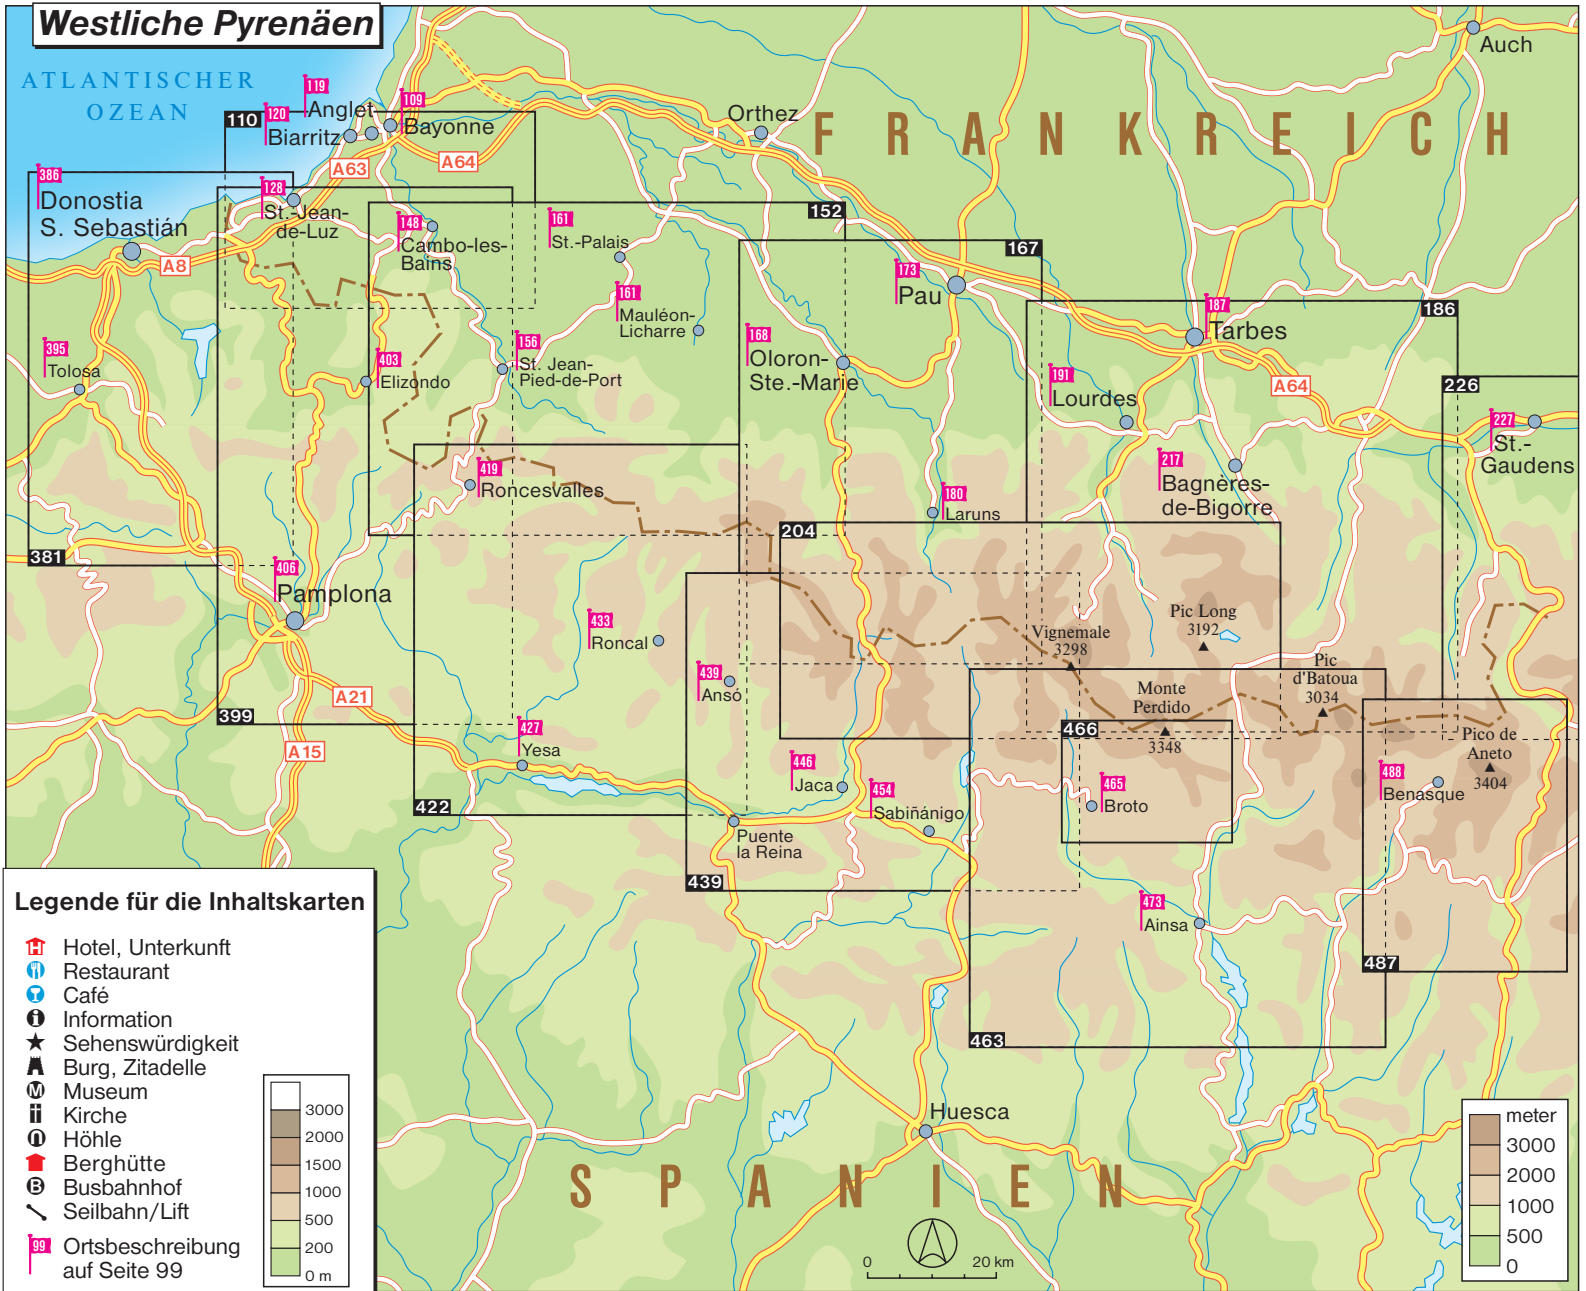

# Westliche Pyrenäen

ATLANTISCHER OZEAN

## Legende für die Inhaltskarten

-  Hotel, Unterkunft
-  Restaurant
-  Café
-  Information
-  Sehenswürdigkeit
-  Burg, Zitadelle
-  Museum
-  Kirche
-  Höhle
-  Berghütte
-  Busbahnhof
-  Seilbahn/Lift
-  Ortsbeschreibung auf Seite 99