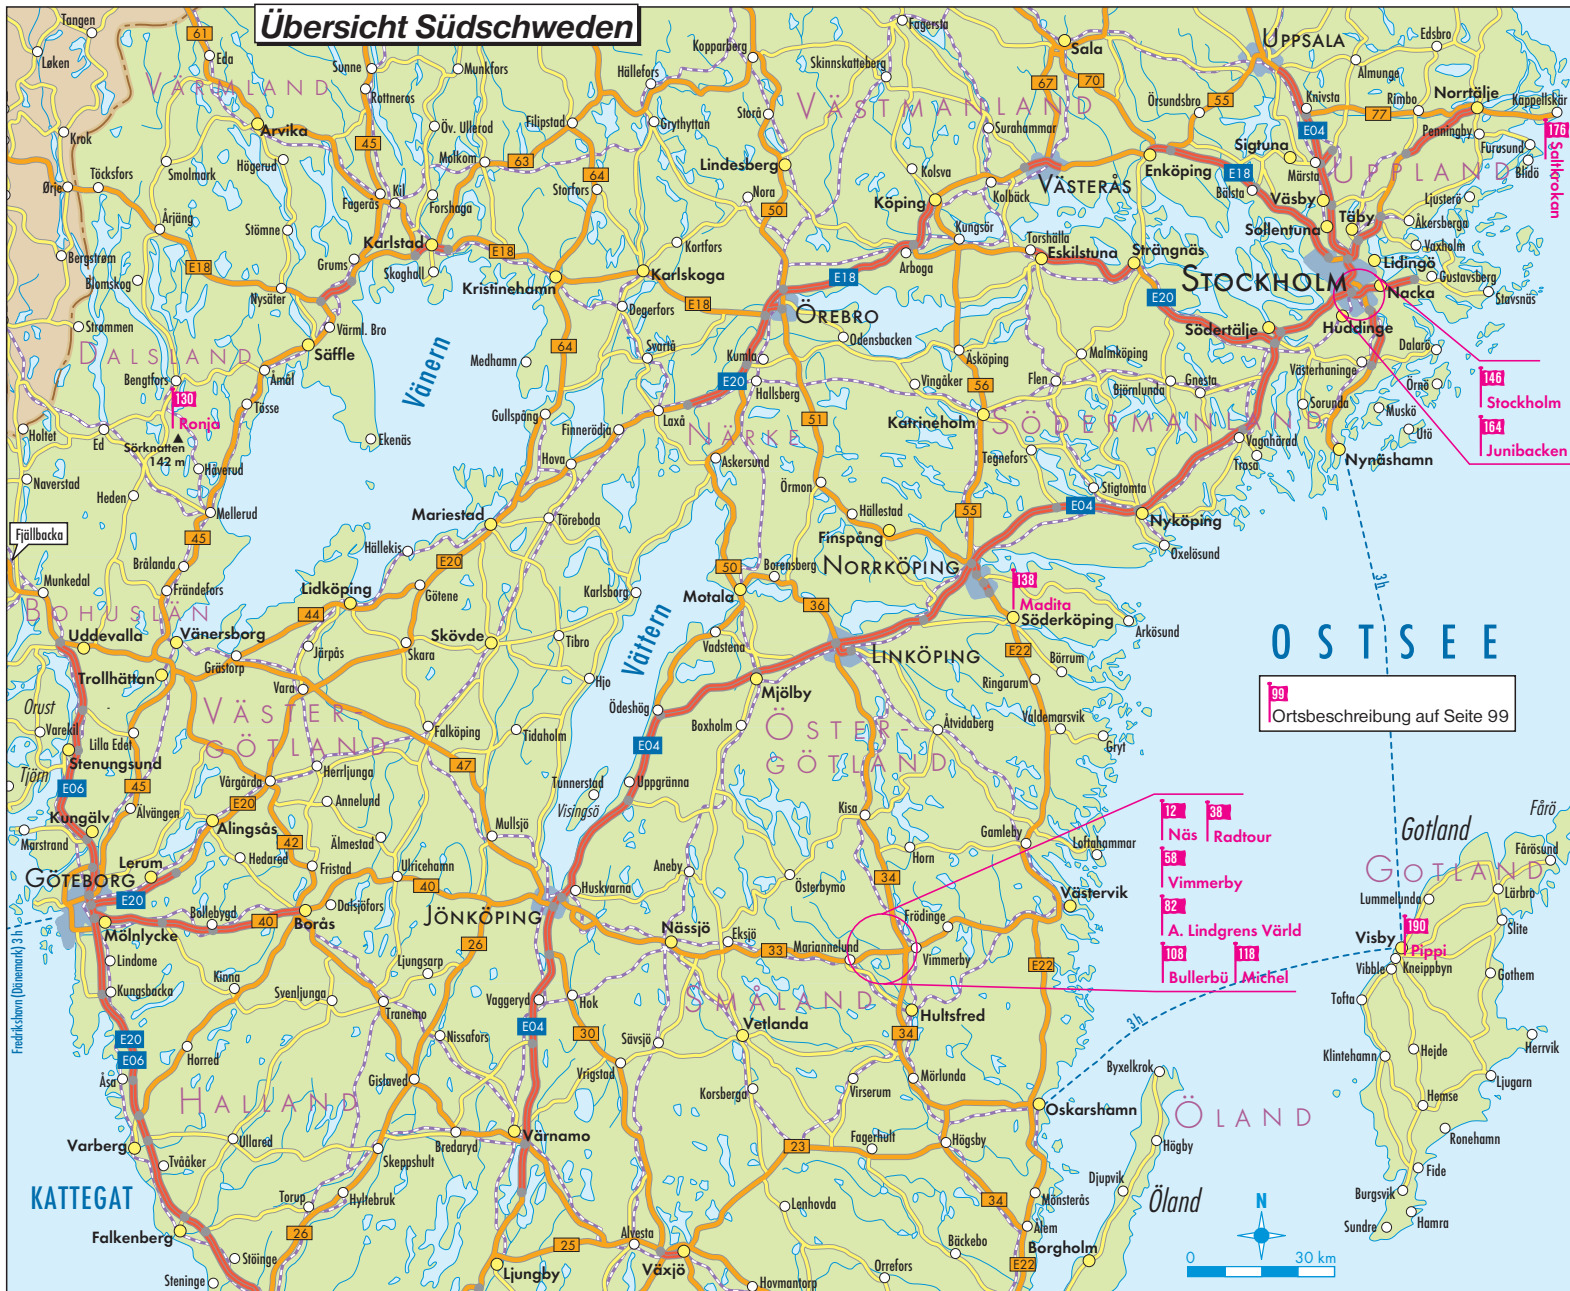

Übersicht Südschweden

99
Ortsbeschreibung auf Seite 99

- 12 Näs | Radtour
- 38 Vimmerby
- 58 A. Lindgrens Värld
- 82 Bullerbü | Michel
- 108
- 118