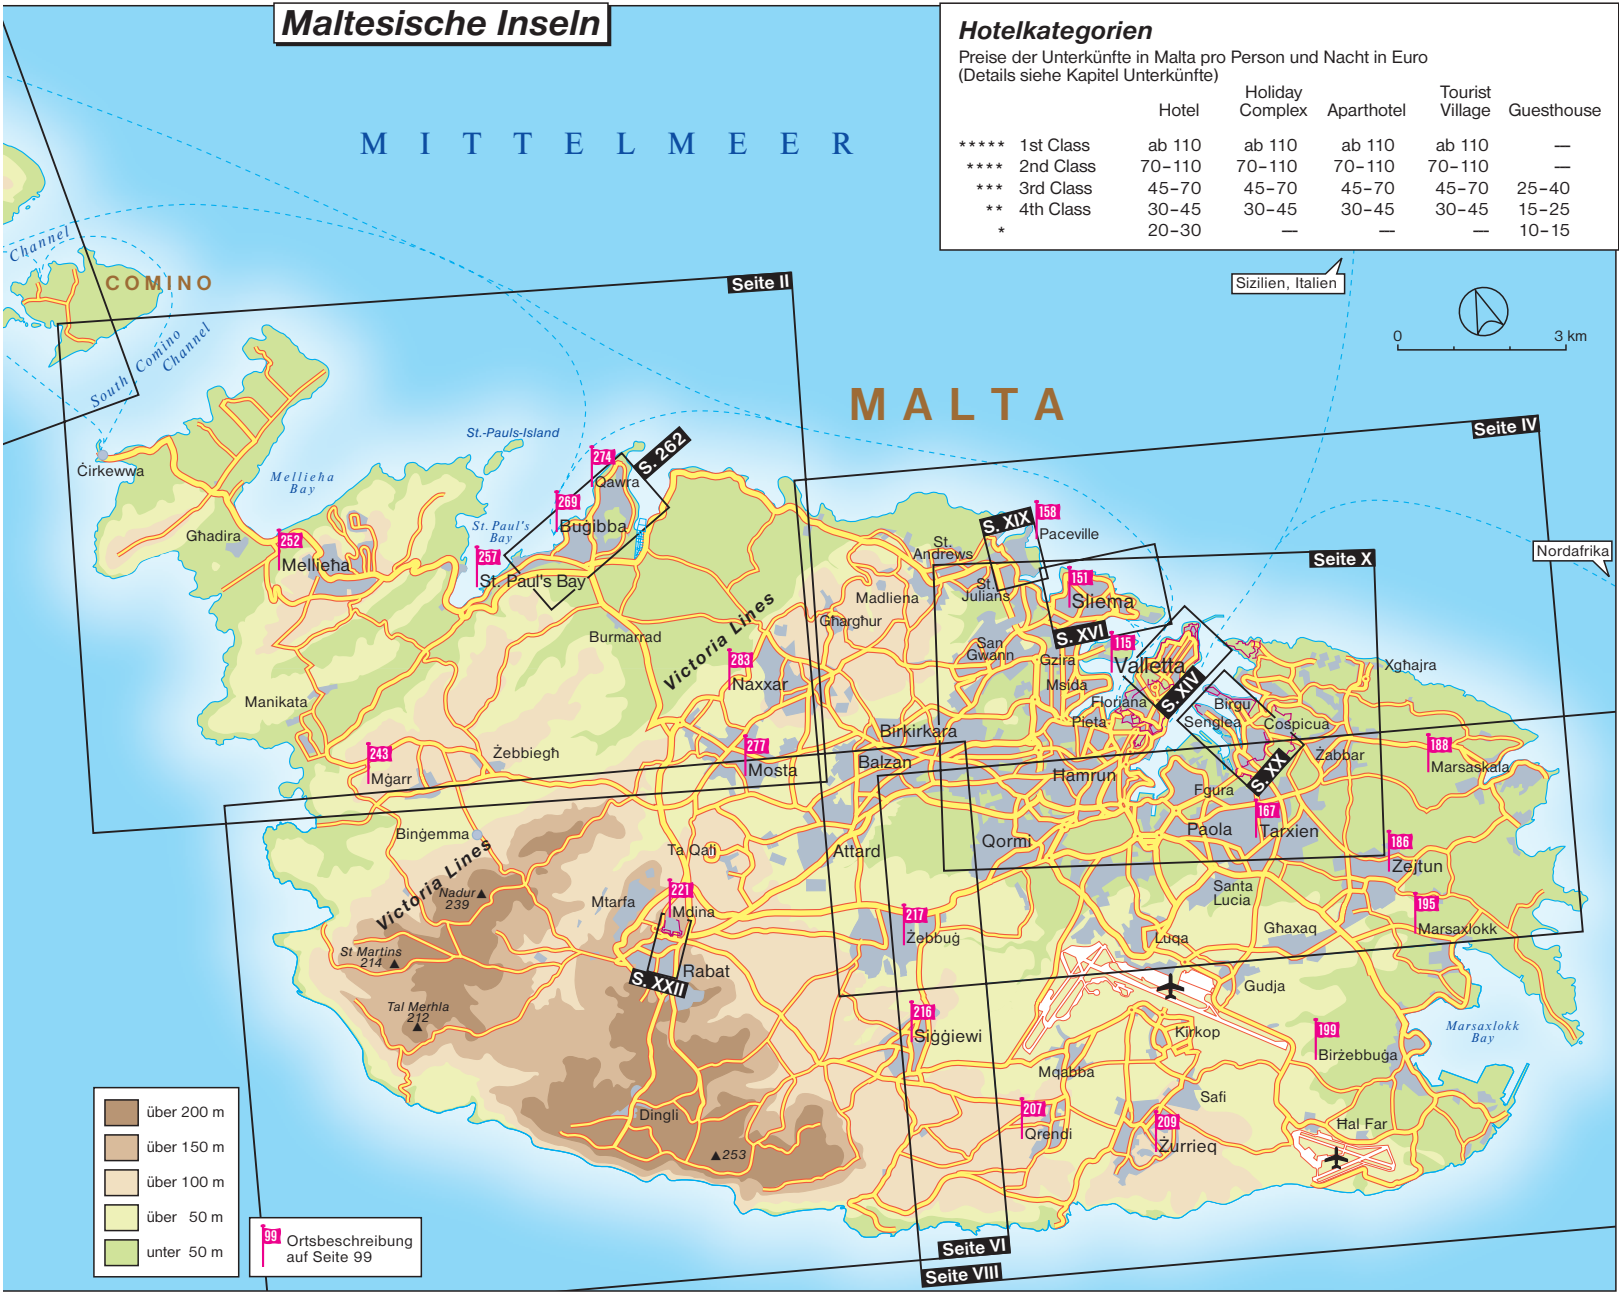

Maltesische Inseln

M I T T E L M E E R

Hotelkategorien

Preise der Unterkünfte in Malta pro Person und Nacht in Euro
(Details siehe Kapitel Unterkünfte)

	Hotel	Holiday Complex	Aparthotel	Tourist Village	Guesthouse
***** 1st Class	ab 110	ab 110	ab 110	ab 110	—
**** 2nd Class	70-110	70-110	70-110	70-110	—
*** 3rd Class	45-70	45-70	45-70	45-70	25-40
** 4th Class	30-45	30-45	30-45	30-45	15-25
*	20-30	—	—	—	10-15

99 Ortsbeschreibung auf Seite 99