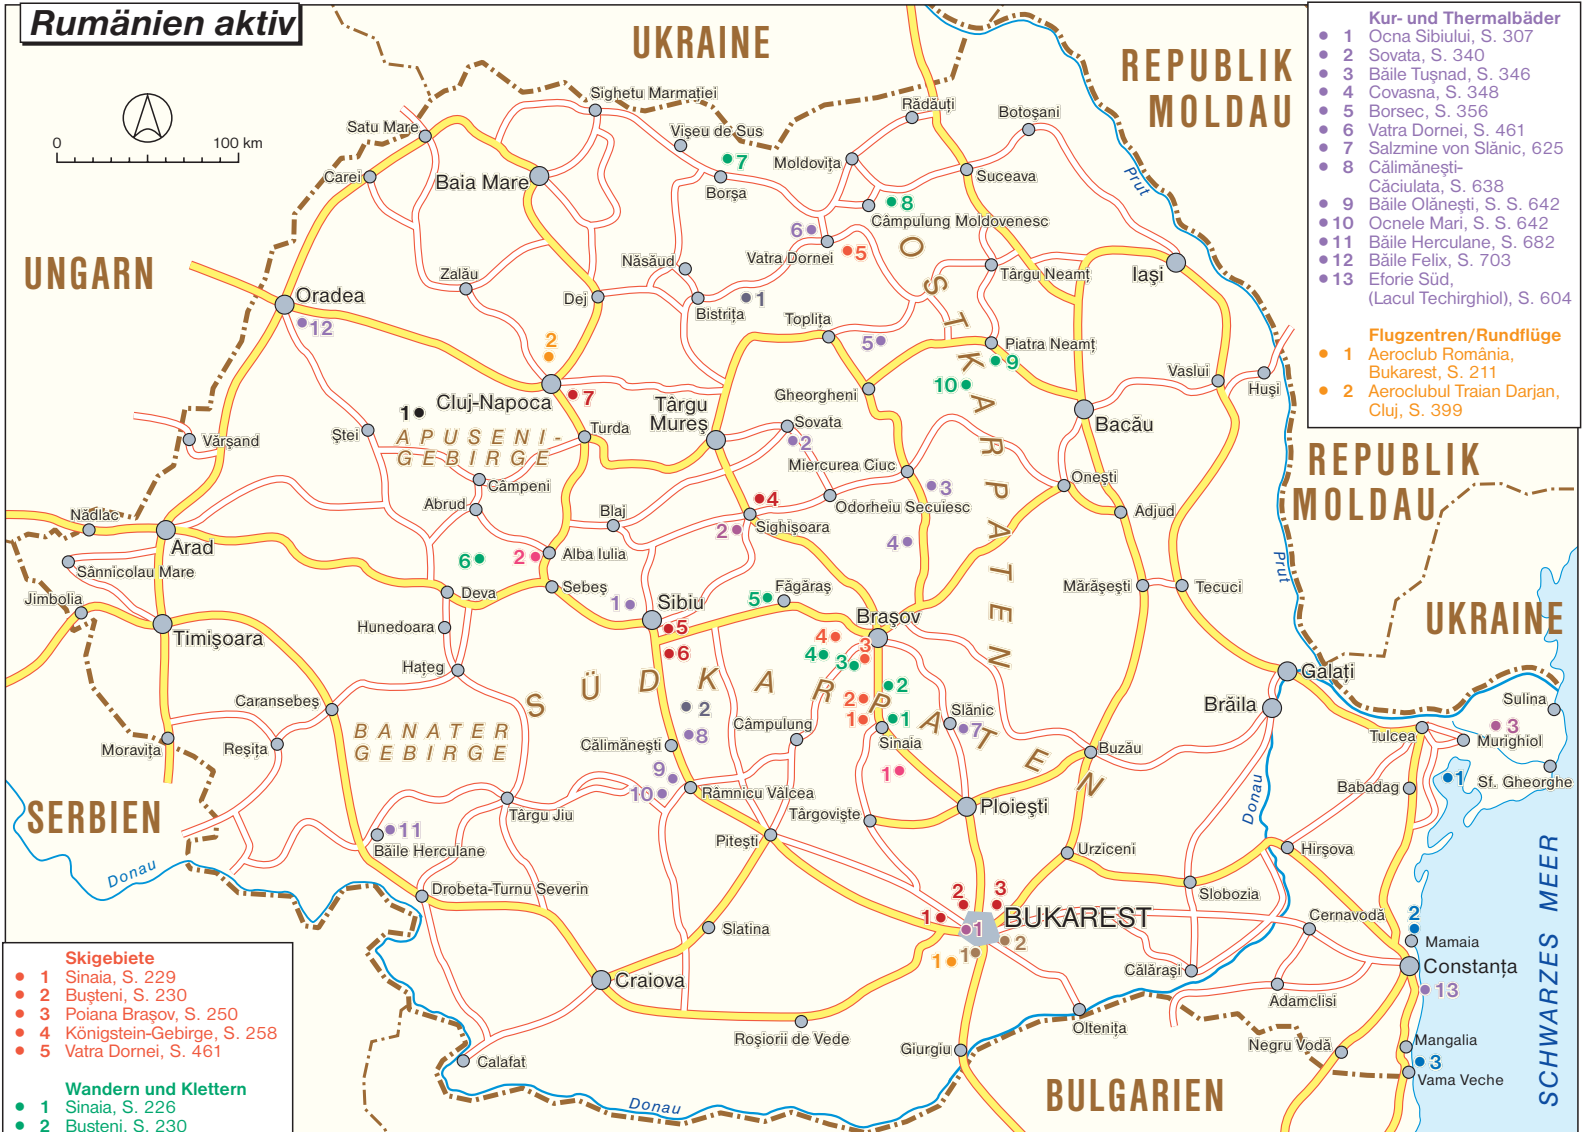

Rumänien aktiv

Kur- und Thermalbäder

- 1 Ocna Sibiului, S. 307
- 2 Sovata, S. 340
- 3 Băile Tuşnad, S. 346
- 4 Covasna, S. 348
- 5 Borsec, S. 356
- 6 Vatra Dornei, S. 461
- 7 Salzmine von Slănic, 625
- 8 Călimăneşti-Căciulata, S. 638
- 9 Băile Olăneşti, S. S. 642
- 10 Ocnele Mari, S. S. 642
- 11 Băile Herculane, S. 682
- 12 Băile Felix, S. 703
- 13 Eforie Süd, (Lacul Techirghiol), S. 604

Flugzentren/Rundflüge

- 1 Aeroclub România, Bukarest, S. 211
- 2 Aeroclubul Traian Darjan, Cluj, S. 399

- ### Skigebiete
- 1 Sinaia, S. 229
 - 2 Buşteni, S. 230
 - 3 Poiana Braşov, S. 250
 - 4 Königstein-Gebirge, S. 258
 - 5 Vatra Dornei, S. 461