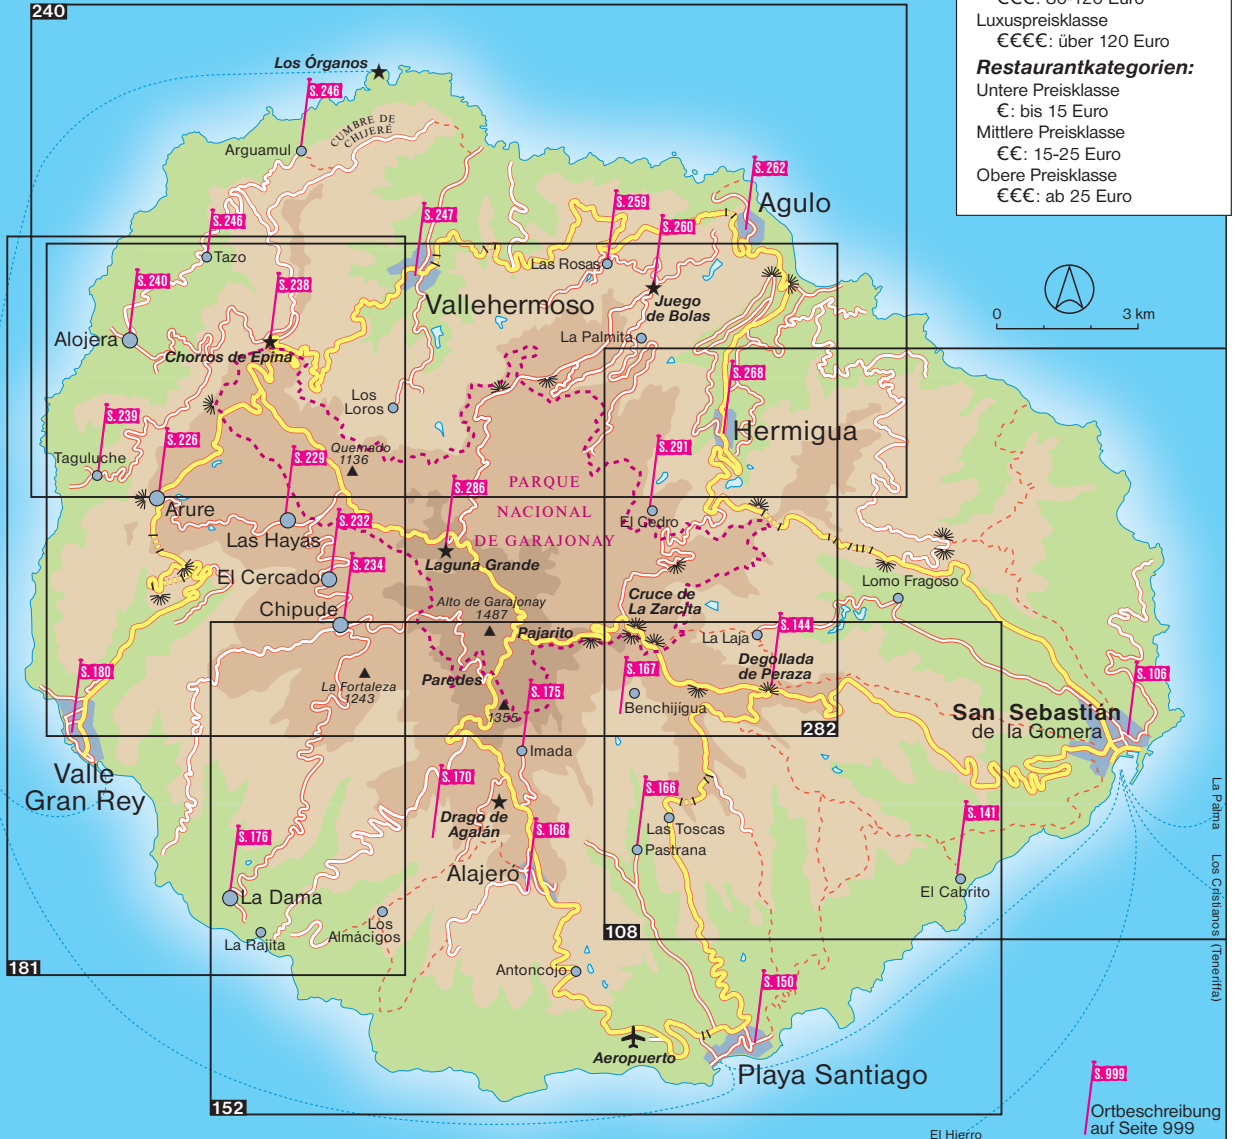

Gomera

ATLANTISCHER OZEAN

Unterkunftskategorien:

Untere Preisklasse
€: bis 40 Euro
Mittlere Preisklasse
€€: 40-80 Euro
Obere Preisklasse
€€€: 80-120 Euro
Luxuspreisklasse
€€€€: über 120 Euro

Restaurantkategorien:

Untere Preisklasse
€: bis 15 Euro
Mittlere Preisklasse
€€: 15-25 Euro
Obere Preisklasse
€€€: ab 25 Euro

S. 999
Ortbeschreibung
auf Seite 999