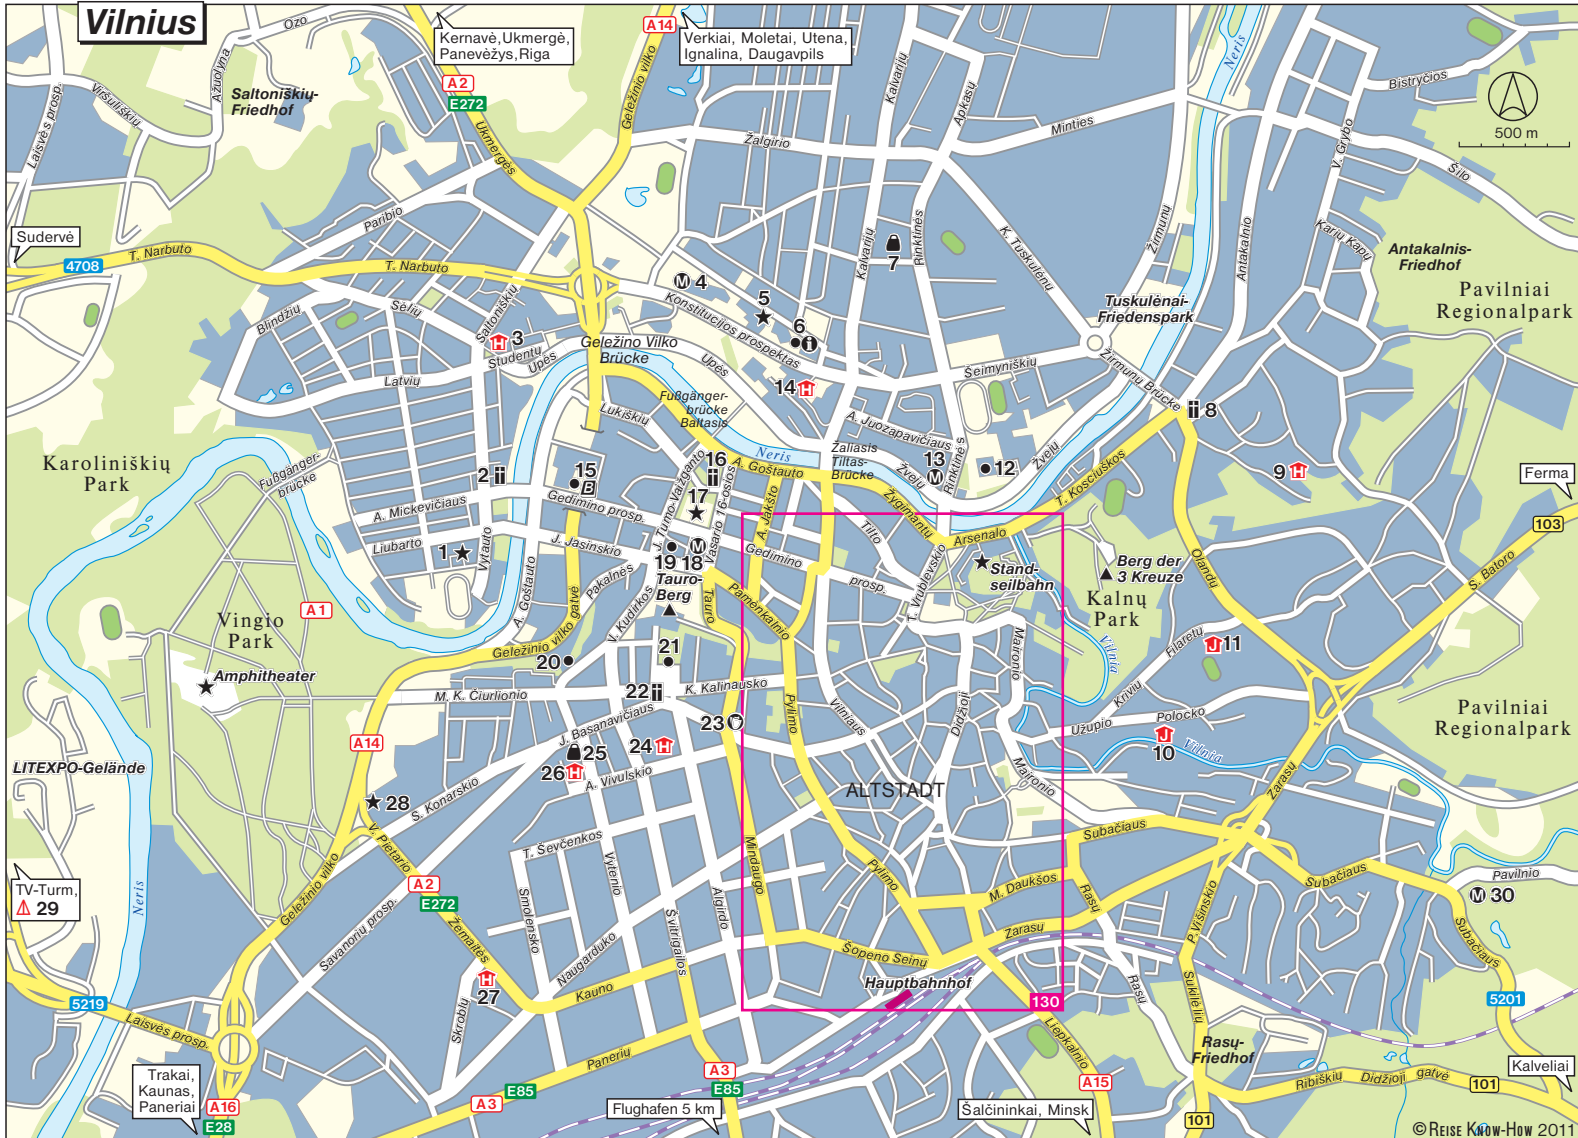

Vilnius

Kernavė, Ukmergė,
Panevėžys, Riga

Verkiai, Moletai, Utena,
Ignalina, Daugavpils

Sudervė

Karoliniškių
Park

LITEXPO-Gelände

TV-Turm,
29

Trakai,
Kaunas,
Paneriai

Flughafen 5 km

Salčininkai, Minsk

Kalveliai