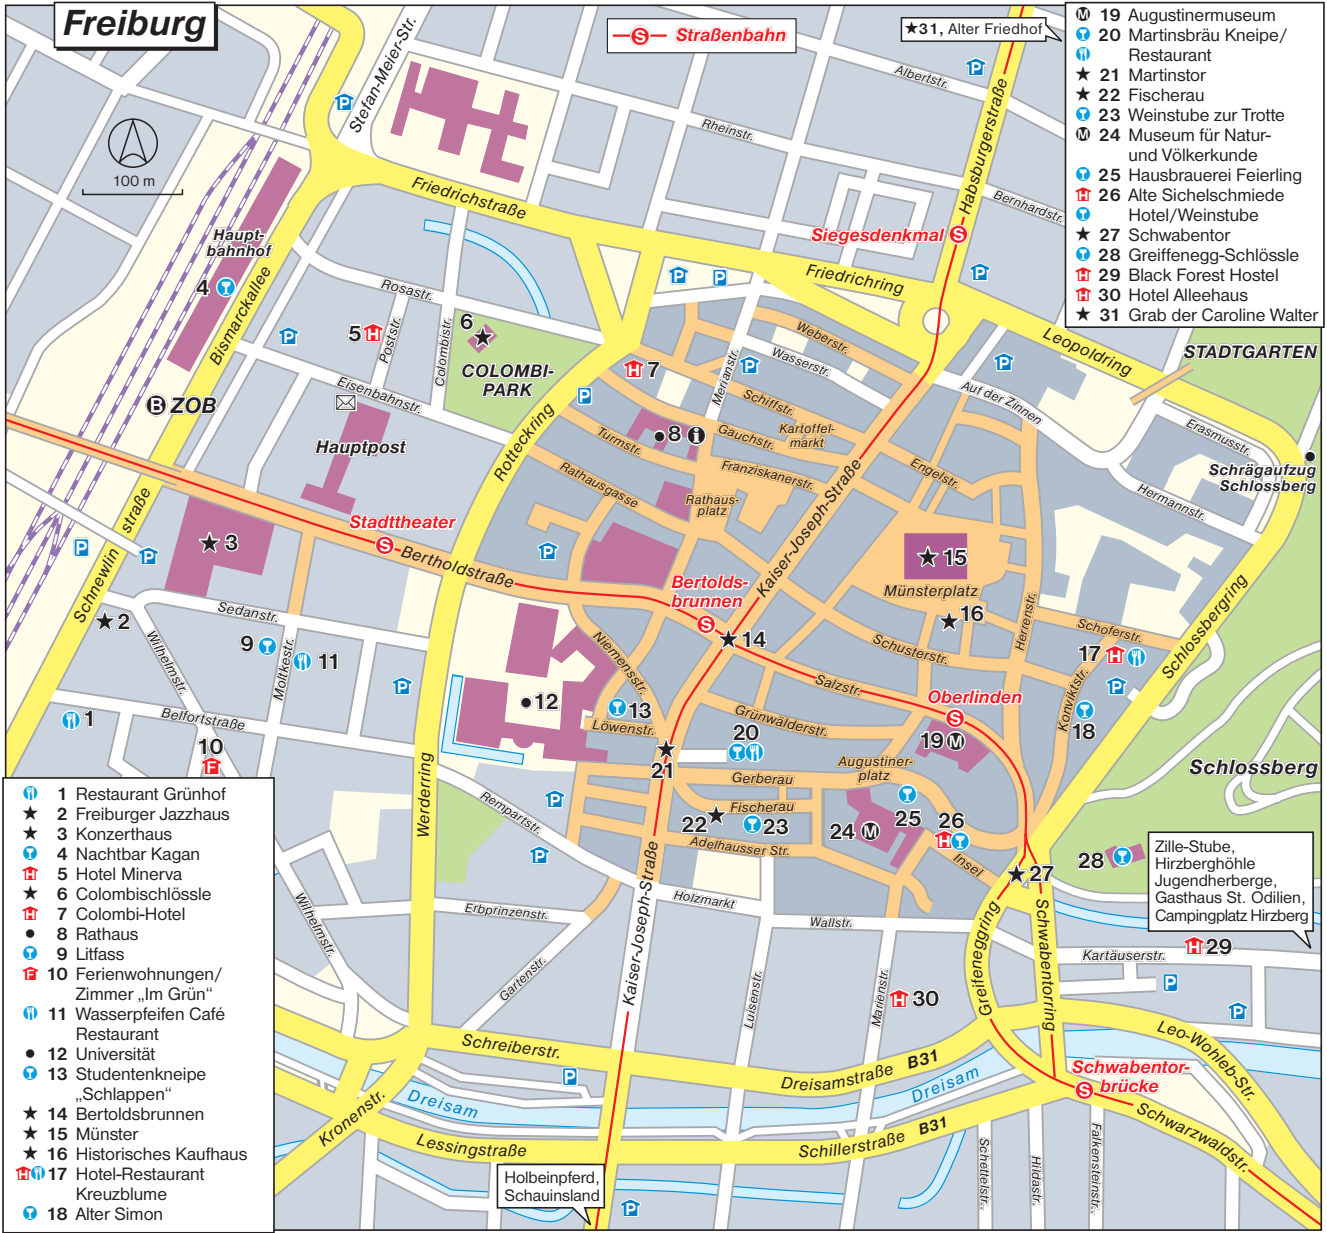

Freiburg

—S— **Straßenbahn**

★31, Alter Friedhof

- Ⓜ 19 Augustinermuseum
- 🍷 20 Martinsbräu Kneipe/
Restaurant
- ★ 21 Martinstor
- ★ 22 Fischerau
- 🍷 23 Weinstube zur Trotte
- Ⓜ 24 Museum für Natur-
und Völkerkunde
- 🍷 25 Hausbrauerei Feierling
- 🏠 26 Alte Sichelschmiede
Hotel/Weinstube
- ★ 27 Schwabentor
- 🏠 28 Greifenegg-Schlössl
Hotel/Weinstube
- 🏠 29 Black Forest Hostel
- 🏠 30 Hotel Alleehaus
- ★ 31 Grab der Caroline Walter

- 🍷 1 Restaurant Grünhof
- ★ 2 Freiburger Jazzhaus
- ★ 3 Konzerthaus
- 🏠 4 Nachbar Kagan
- 🏠 5 Hotel Minerva
- ★ 6 Colombischlössle
- 🏠 7 Colombi-Hotel
- 8 Rathaus
- 🍷 9 Liffass
- 🏠 10 Ferienwohnungen/
Zimmer „Im Grün“
- 🍷 11 Wasserpeifen Café
Restaurant
- 12 Universität
- 🍷 13 Studentenkneipe
„Schlappen“
- ★ 14 Bertoldsbrunnen
- ★ 15 Münster
- ★ 16 Historisches Kaufhaus
- 🏠🍷 17 Hotel-Restaurant
Kreuzblume
- 🍷 18 Alter Simon

28 🍷 Zille-Stube,
Hirzberghöhle
Jugendherberge,
Gasthaus St. Odilien,
Campingplatz Hirzberg

Holbeinperd,
Schauinstand