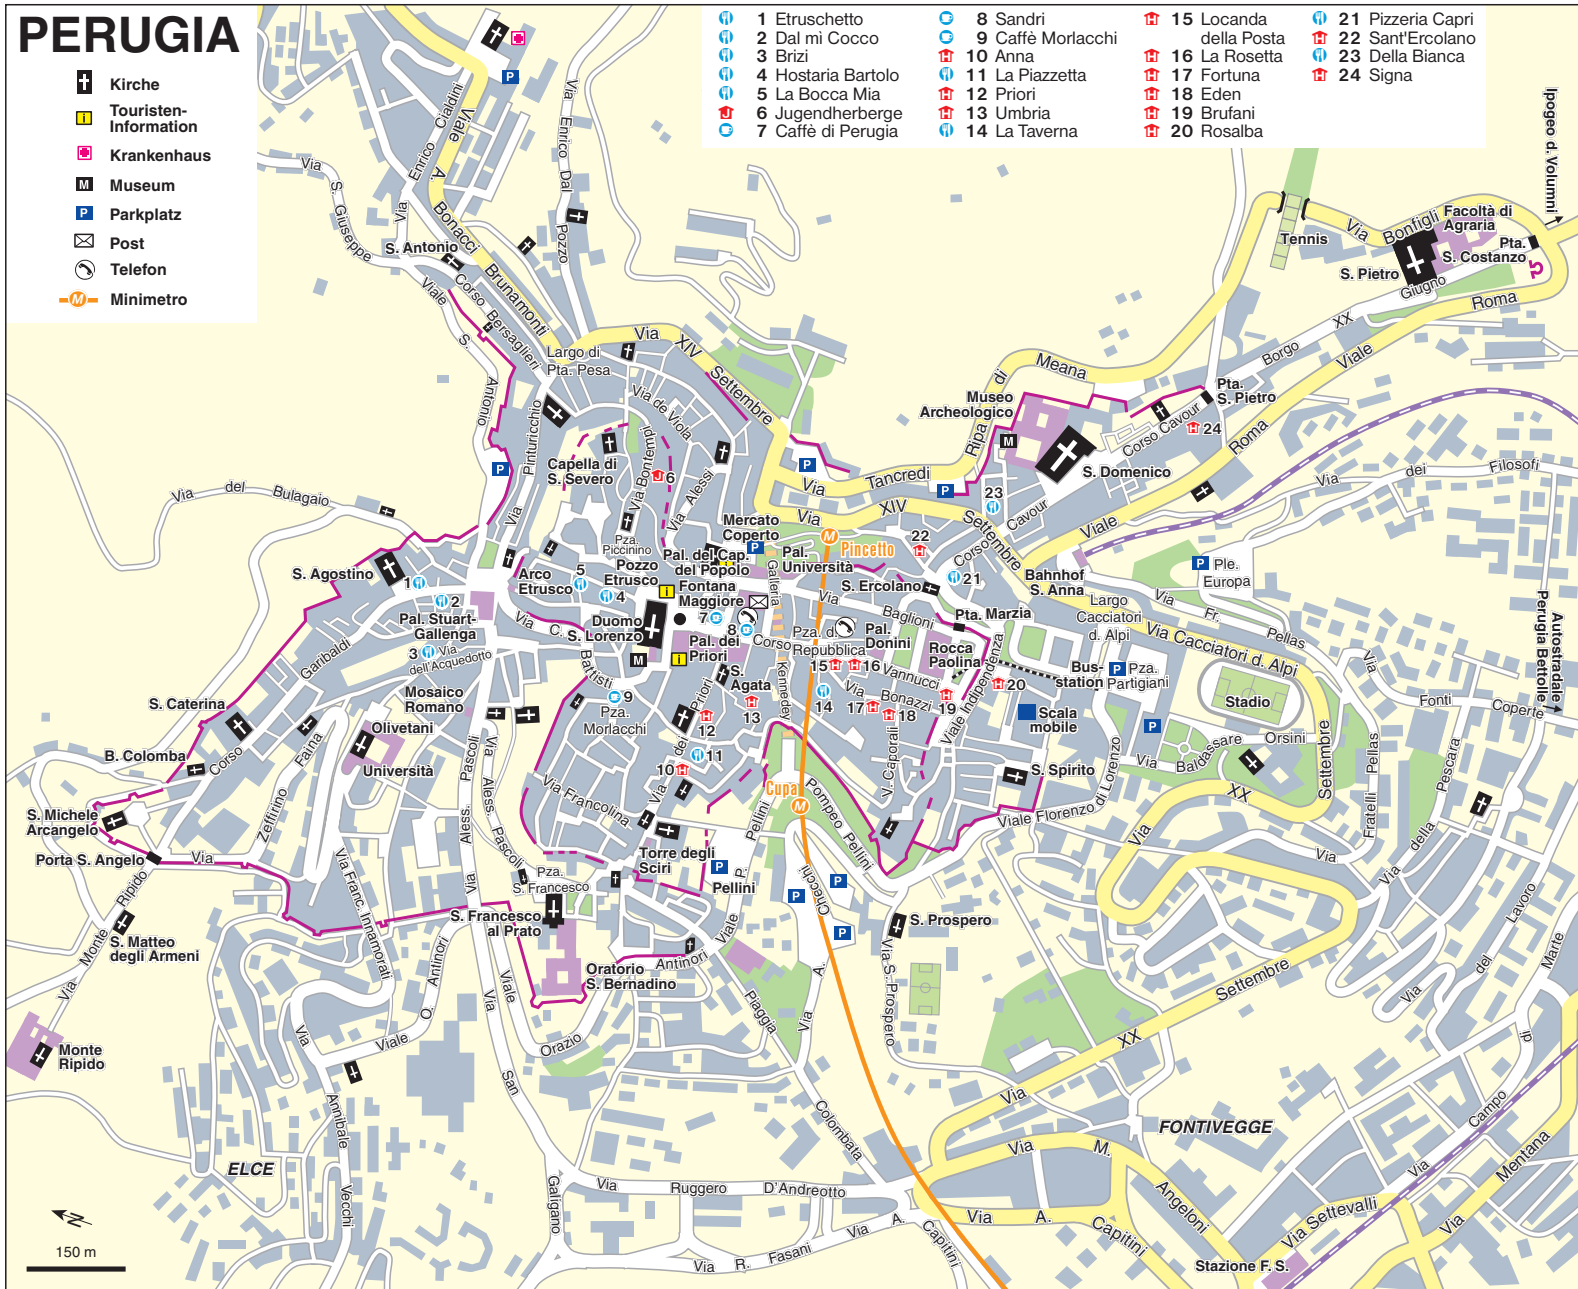

# PERUGIA

-  Kirche
-  Touristen-Information
-  Krankenhaus
-  Museum
-  Parkplatz
-  Post
-  Telefon
-  Minimetro

- |  |  |  |   |
|--|--|--|---|
|  1 Etruschetto        |  8 Sandri          |  15 Locanda della Posta |  21 Pizzeria Capri |
|  2 Dal mi Cocco       |  9 Caffè Morlacchi |  16 La Rosetta          |  22 Sant'Ercolano  |
|  3 Brizi             |  10 Anna          |  17 Fortuna            |  23 Della Bianca  |
|  4 Hostaria Bartolo |  11 La Piazzetta |  18 Eden              |  24 Signa        |
|  5 La Bocca Mia     |  12 Priori       |  19 Brufani           |   |
|  6 Jugenderberge    |  13 Umbria       |  20 Rosalba           |   |
|  7 Caffè di Perugia |  14 La Taverna   |  |   |

150 m

FONTIVEGGE

Stazione F. S.