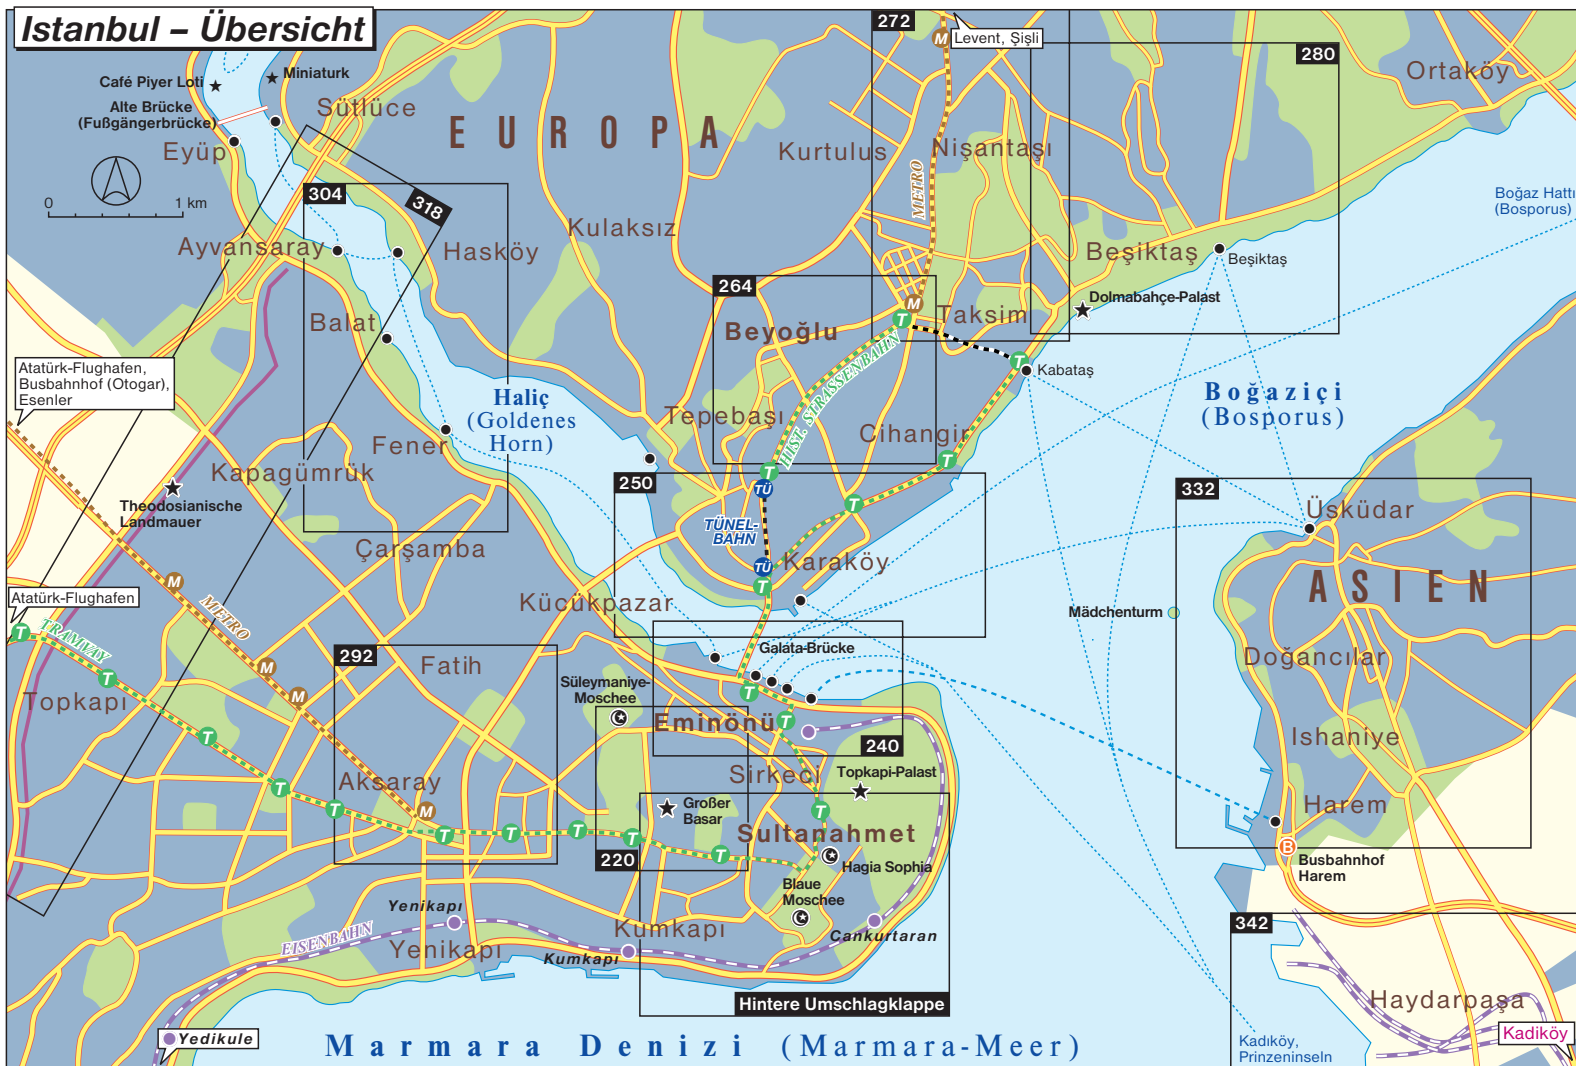

Istanbul - Übersicht

Stadtteilpläne, Karten, Tabellen:

Aksaray, Laleli, Fatih ... 292
 Aya Sofya ... 174
 Beşiktaş ... 280
 Beyazit und Süleymaniye ... 220
 Beyoğlu ... 264
 Bosphorus ... 351
 Entlang der Landmauer ... 318

Fener, Balat, Hasköy ... 304
 Harbiye, Nişantaşı ... 272
 Kadıköy ... 342
 Kapalı Çarşı - Großer Basar ... 225
 Kariye Müzesi (Chora-Kirche) ... 324
 Kızıl Adalar - Prinzeninseln ... 368
 Klimatablelle ... 24
 Sirkeci und Eminönü ... 240

Şişhane, Karaköy und Tophane ... 250
 Sultanahmet ... Umschlag hinten
 Topkapı Sarayı ... 183
 Topkapı Sarayı - Harem ... 187
 Üsküdar ... 332

Kızıl Adalar - Prinzeninseln