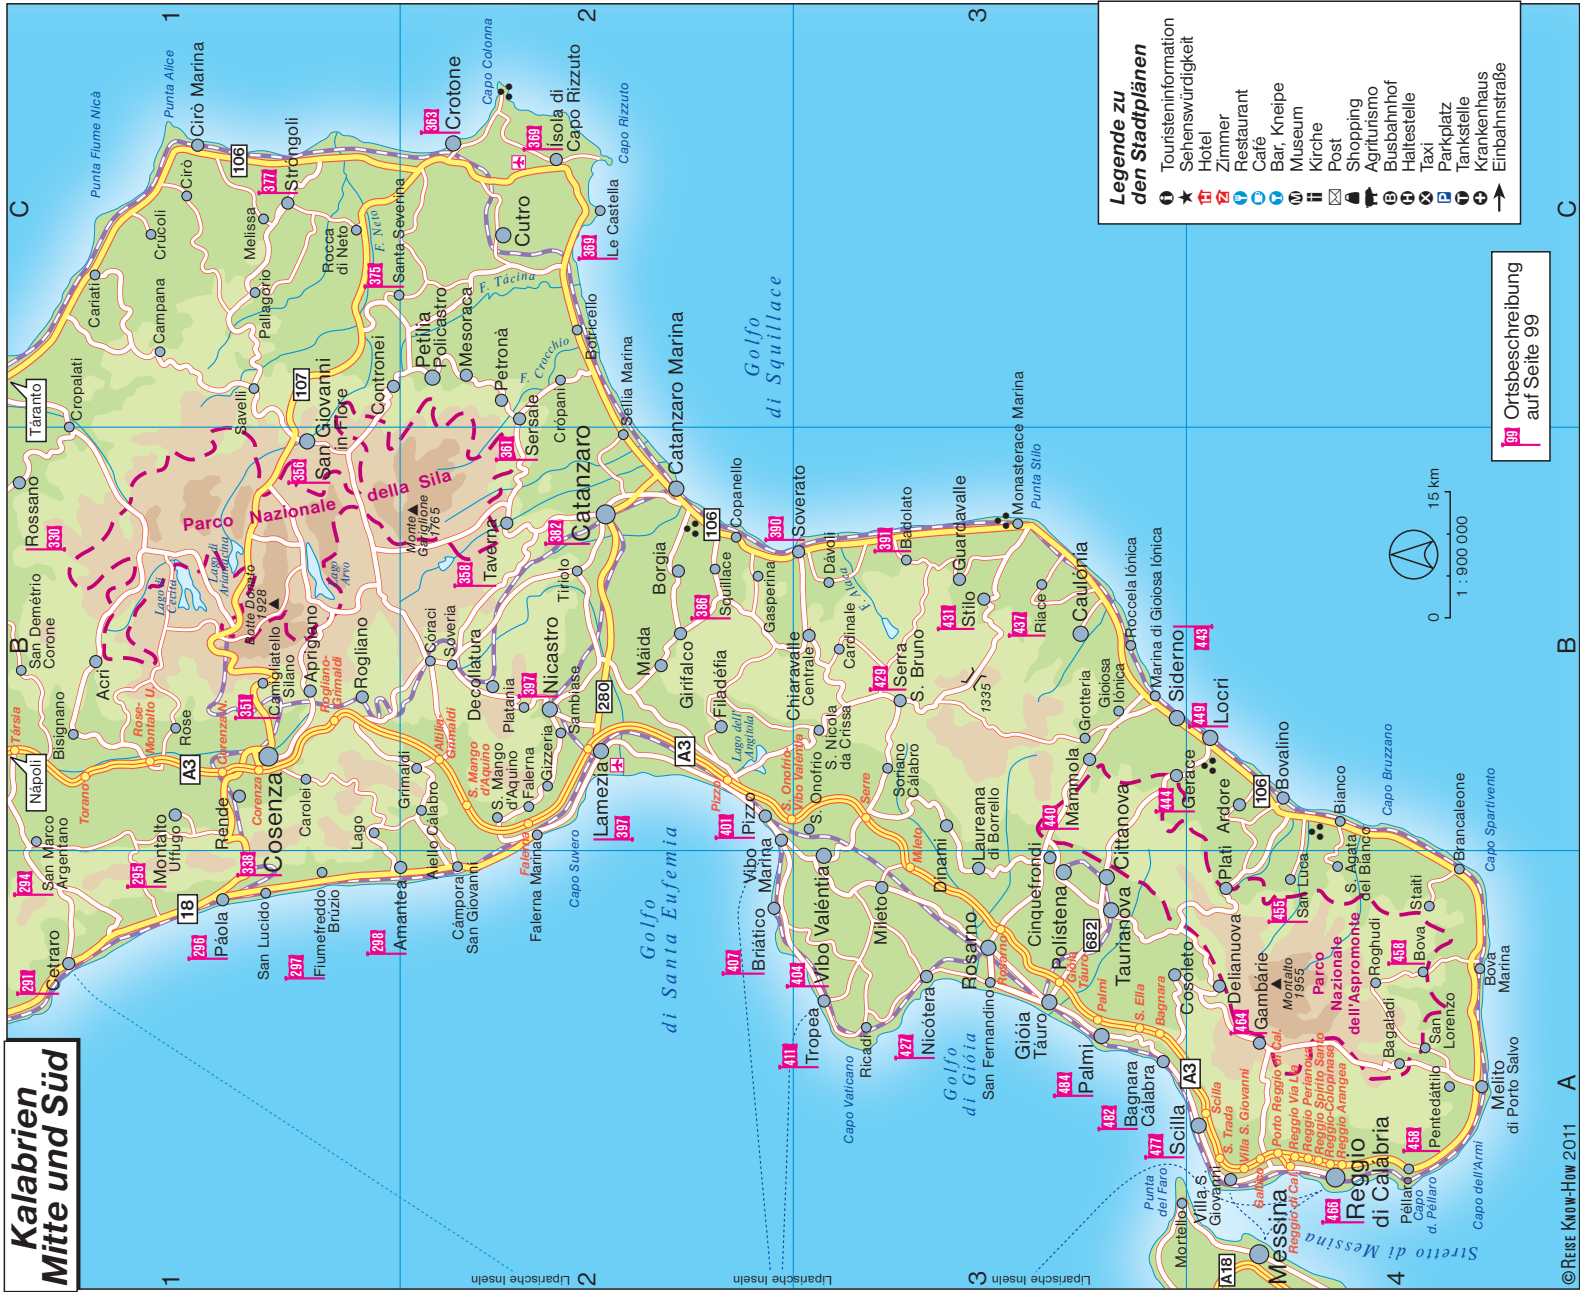

Kalabrien Mitte und Süd

- Legende zu den Stadtplänen**
- Touristeninformation
 - Sehenswürdigkeit
 - Hotel
 - Zimmer
 - Restaurant
 - Café
 - Bar, Kneipe
 - Museum
 - Kirche
 - Post
 - Shopping
 - Agritourismus
 - Bushaltestelle
 - Haltestelle
 - Taxi
 - Parkplatz
 - Tankstelle
 - Krankenhaus
 - Einbahnstraße

39 Ortsbeschreibung
auf Seite 99