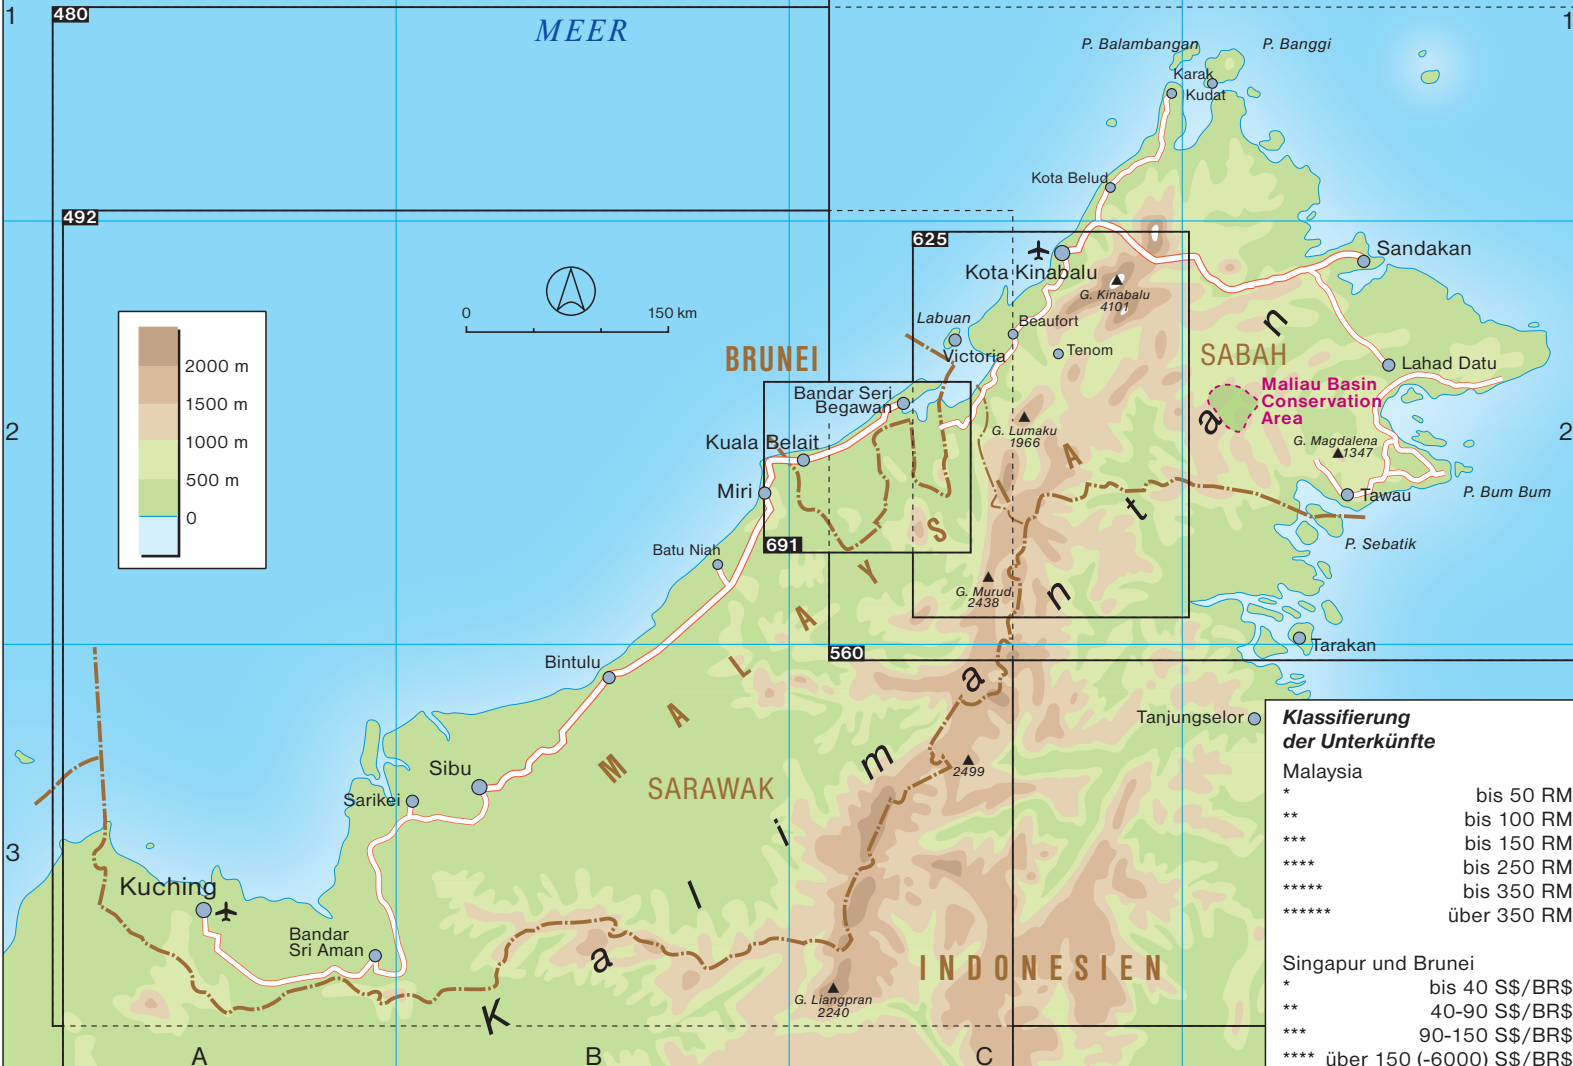

SÜDCHINESISCHES

MEER

480

492

0 150 km

Klassifizierung der Unterkünfte

Malaysia	
*	bis 50 RM
**	bis 100 RM
***	bis 150 RM
****	bis 250 RM
*****	bis 350 RM
*****	über 350 RM

Singapur und Brunei	
*	bis 40 S\$/BR\$
**	40-90 S\$/BR\$
***	90-150 S\$/BR\$
****	über 150 (-6000) S\$/BR\$