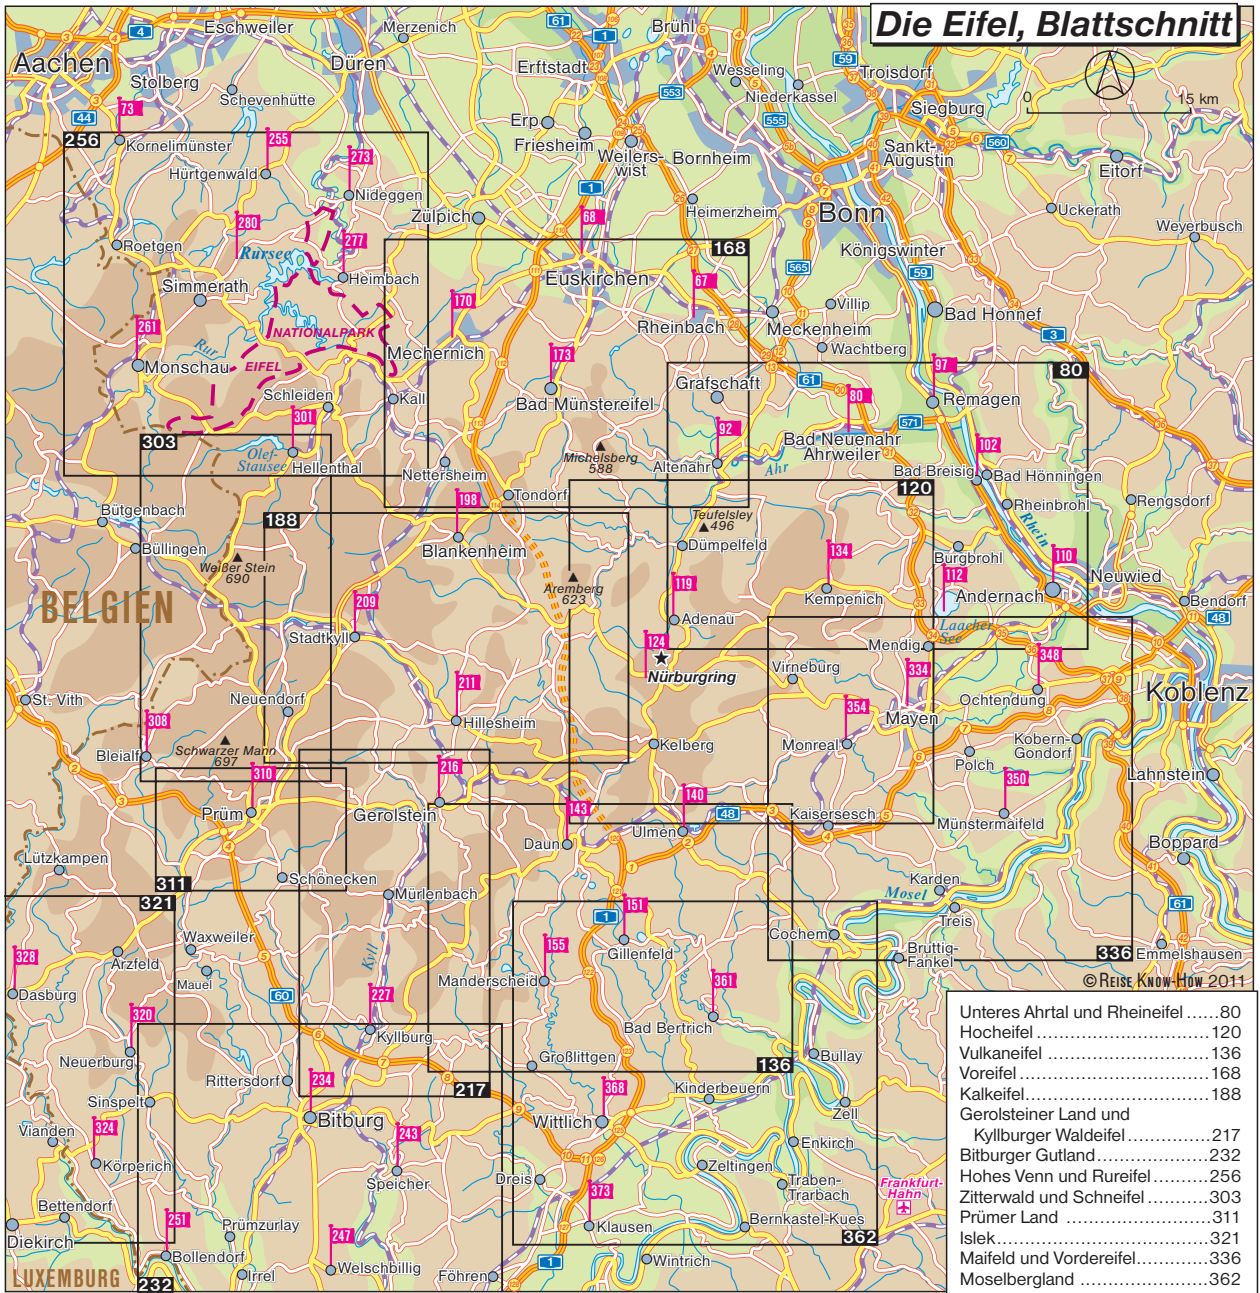

Die Eifel, Blattschnitt

Unteres Ahrtal und Rheineifel	80
Hocheifel	120
Vulkaneifel	136
Voreifel	168
Kalkeifel	188
Gerolsteiner Land und Kyllburger Waldeifel	217
Bitburger Gutland	232
Hohes Venn und Rureifel	256
Zitterwald und Schneifel	303
Prümer Land	311
Islek	321
Maifeld und Vordereifel	336
Moselbergland	362