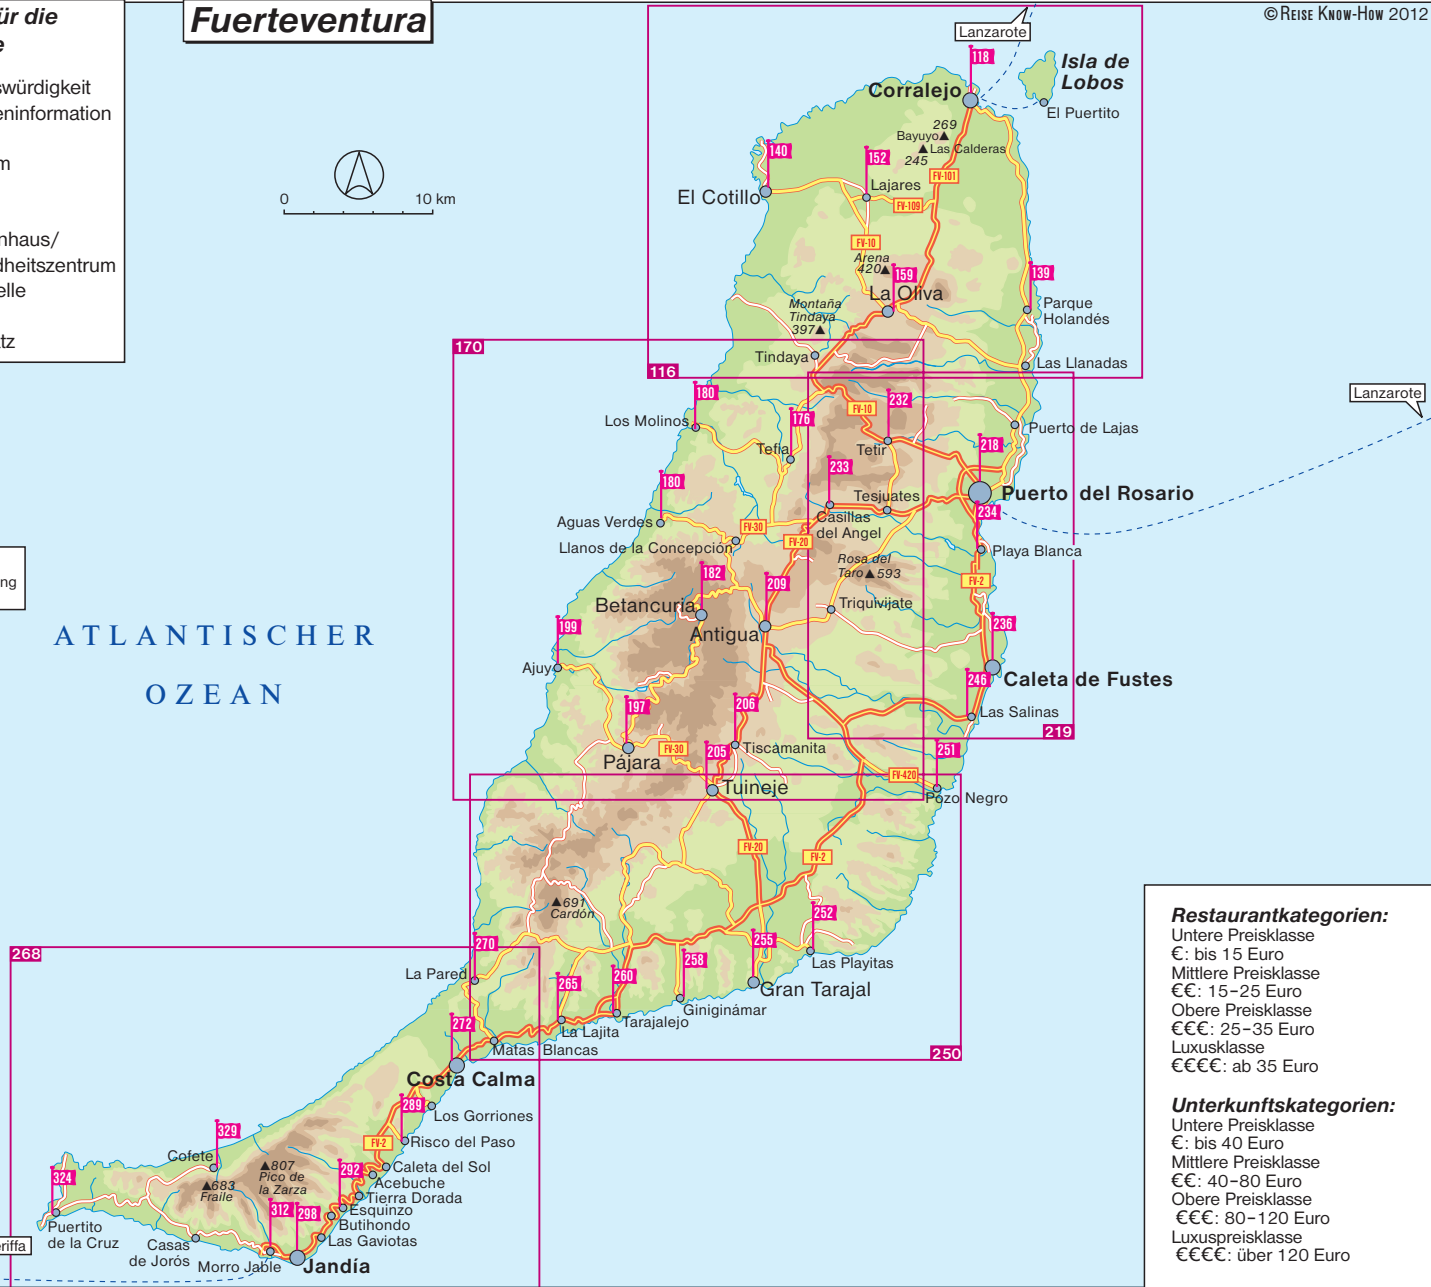

Fuerteventura

Legende für die Stadtpläne

- ★ Sehenswürdigkeit
- 📍 Touristeninformation
- 🏦 Bank
- 🏛️ Museum
- ⛪ Kirche
- ✉️ Post
- 🏥 Krankenhaus/
Gesundheitszentrum
- 🚉 Haltestelle
- 🚕 Taxi
- 🅅️ Parkplatz

99 Ortsbeschreibung auf Seite 99

ATLANTISCHER
OZEAN

Restaurantkategorien:

- Untere Preisklasse €: bis 15 Euro
- Mittlere Preisklasse €€: 15–25 Euro
- Obere Preisklasse €€€: 25–35 Euro
- Luxusklasse €€€€: ab 35 Euro

Unterkunftskategorien:

- €: bis 40 Euro
- Mittlere Preisklasse €€: 40–80 Euro
- Obere Preisklasse €€€: 80–120 Euro
- Luxuspreisklasse €€€€: über 120 Euro

Gran Canaria, Teneriffa