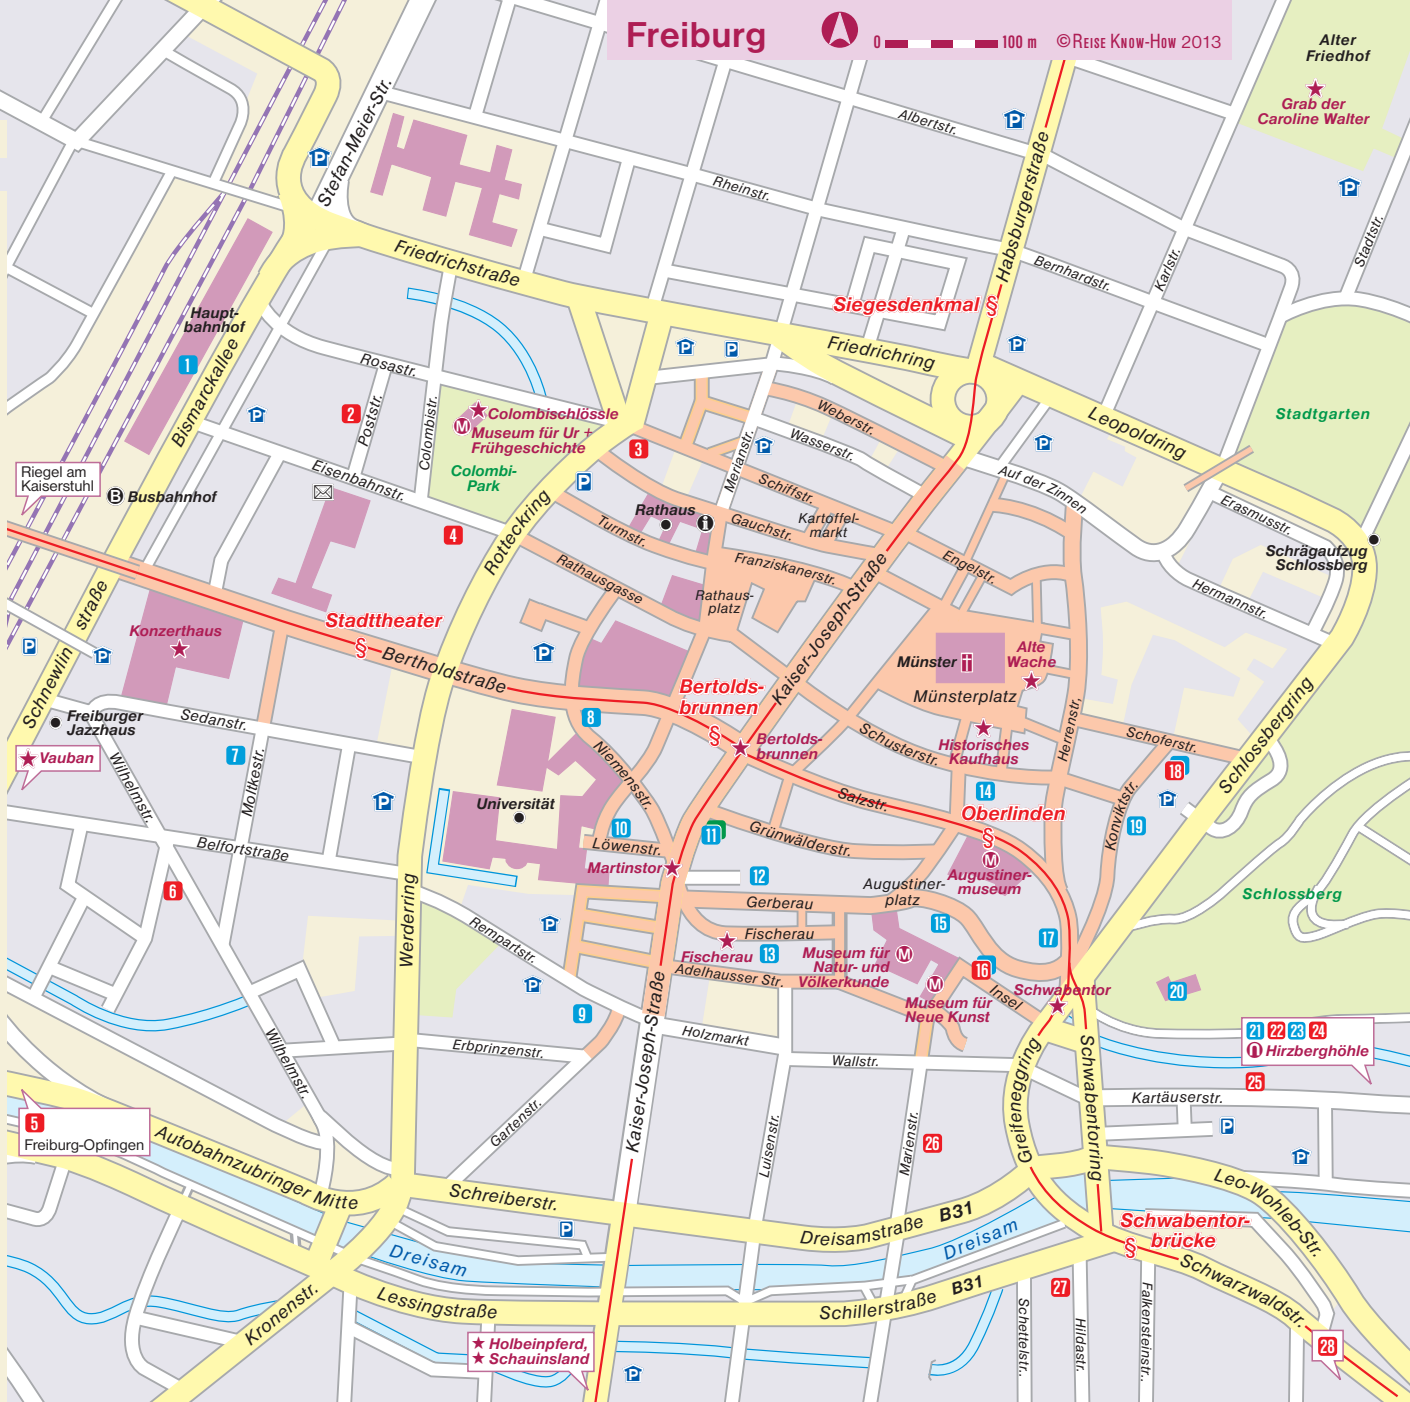

Alter Friedhof  
★ Grab der Caroline Walter

—S— Straßenbahn

■ Übernachtung

- 2 Hotel Minerva
- 3 Colombi-Hotel
- 4 Hotel Victoria
- 5 Gasthaus Zur Tanne
- 6 Ferienwohnungen/ Zimmer „Im Grün“
- 16 Alte Sichel schmiede
- 18 Hotel Kreuzblume
- 22 Jugendherberge
- 24 Campingplatz Hirzberg
- 25 Black Forest Hostel
- 26 Hotel Alleehaus
- 27 Hotel Schiller
- 28 Camping am Möslepark

■ Essen und Trinken

- 1 Nachtbar Kagan
- 7 Litfass
- 8 Bistro aspekt
- 9 Restaurant Coucou
- 10 Studentenkeipe „Schlappen“
- 11 Osteria & Oporto
- 12 Martinsbräu Kneipe/ Restaurant
- 13 Weinstube zur Trotte
- 14 Restaurant Zum Deutschen Haus
- 15 Hausbrauerei Ferieling
- 16 Alte Sichel schmiede (Weinstube)
- 17 Enoteca Gewölbekeller & Restaurant
- 18 Restaurant Kreuzblume
- 19 Alter Simon
- 20 Greiffenegg-Schlössle
- 21 Zille-Stube
- 23 Gasthaus St. Ottilien
- 29 Gasthaus zum Löwen

■ Einkaufen

- 11 Osteria & Oporto

Riegel am Kaiserstuhl

★ Vauban

5 Freiburg-Opfingen

★ Holbeinpfend, ★ Schausland

21 22 23 24  
1 Hirzberghöhle

Schwabentorbrücke